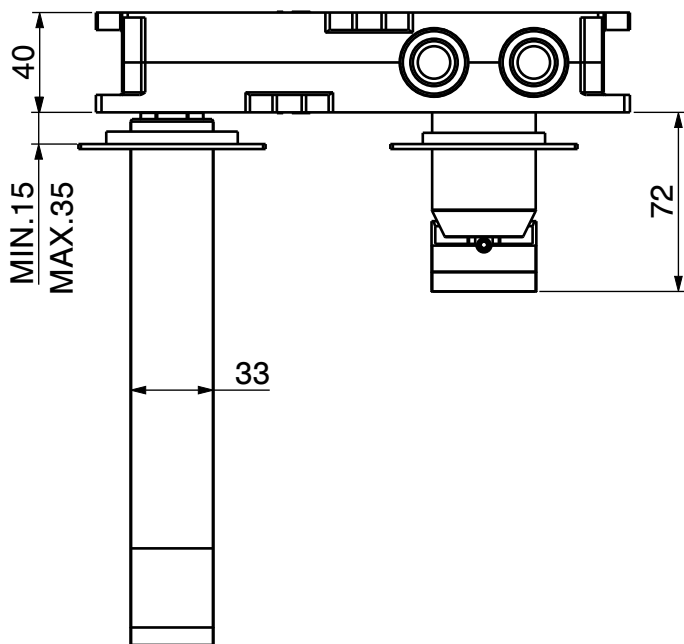

G

ARTICOLO

8839-88DESCRIZIONE MIX LAVABO INCASSO ORIZZONTALE
SERIE ELY**GATTONI RUBINETTERIA S.p.A.**Via Pietro Durio 5
28010 Alzo (NO) - ITALY
Ph. +39 0322 969241
info@gattonirubinetteria.com

www.gattonirubinetteria.com