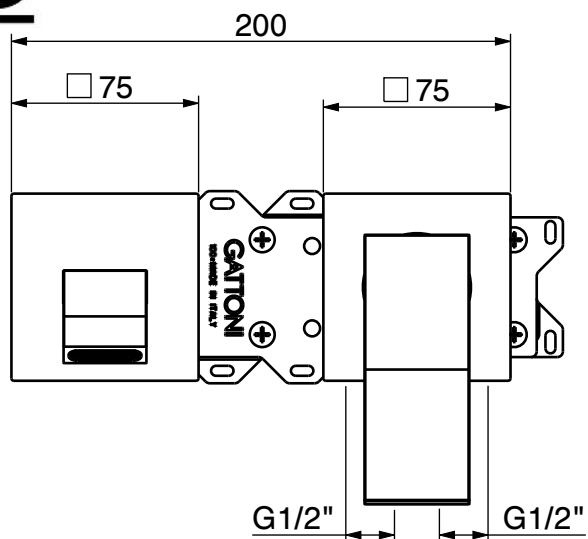

G

ARTICOLO

8839-88DESCRIZIONE MIX LAVABO INCASSO ORIZZONTALE
SERIE ELY**GATTONI RUBINETTERIA S.p.A.**Via Pietro Durio 5
28010 Alzo (NO) - ITALY
Ph. +39 0322 969241
info@gattonirubinetteria.com

www.gattonirubinetteria.com