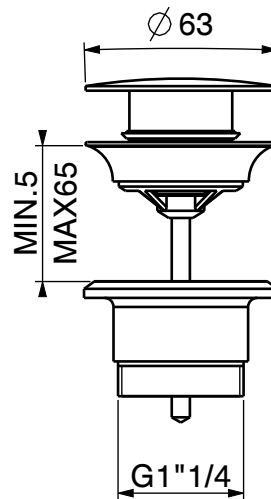

G

ARTICOLO

8839-88DESCRIZIONE MIX LAVABO INCASSO ORIZZONTALE
SERIE ELY**GATTONI RUBINETTERIA S.p.A.**Via Pietro Durio 5
28010 Alzo (NO) - ITALY
Ph. +39 0322 969241
info@gattonirubinetteria.com

www.gattonirubinetteria.com