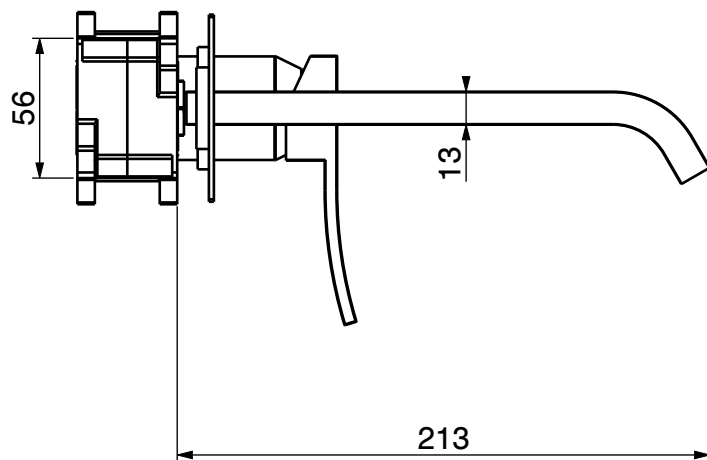

G

ARTICOLO

8839-88DESCRIZIONE MIX LAVABO INCASSO ORIZZONTALE
SERIE ELY**GATTONI RUBINETTERIA S.p.A.**Via Pietro Durio 5
28010 Alzo (NO) - ITALY
Ph. +39 0322 969241
info@gattonirubinetteria.com

www.gattonirubinetteria.com