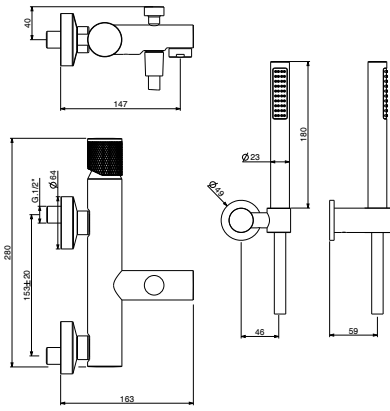

Gruppo esterno vasca con doccia duplex e supporto snodato esterno in ottone

External bath mixer with shower kit and adjustable swivel shower wall bracket in brass

Mélangeur bain/douche mural avec kit de douche et support mural orientable en laiton

Wannenbatterie Aufputz mit Brausegarnitur und verstellbar wandbrausehalter in messing

Grupo baño externo con ducha flexo y soporte exterior giratorio en laiton