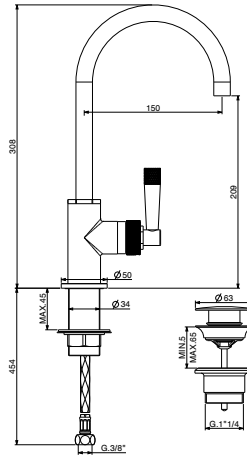

**Miscelatore lavabo con piletta regolabile
con tappo a scatto, flex inox di alimentazione**

Basin mixer with adjustable waste, with manual plug,
flex inox

Mitigeur lavabo avec vidage réglable avec bonde clic-clac
manuel, flex inox

Einhand-Waschtischmischer ohne Ablaufgarnitur mit
flexiblen Anschlösschläuchen

Mezclador monomando lavabo con válvula de desague
regulable con tapón manual, flex inox