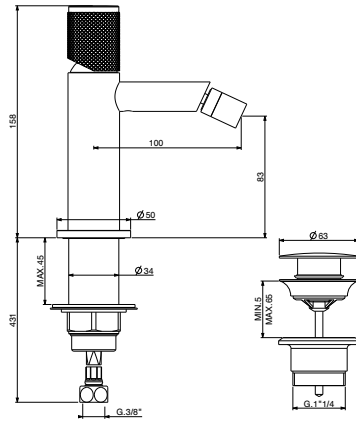

MD150/22 STD	€
MD150/22 INT	€
MD150/22 SPC	€
MD150/22 PVD	€

conf./packs 6 pcs.

art. 40840

art. A648

Art. 14234.W6
6 L/Min

art. 1510

art. SC070

**Miscelatore bidet con piletta regolabile con tappo a scatto, flex inox di alimentazione**