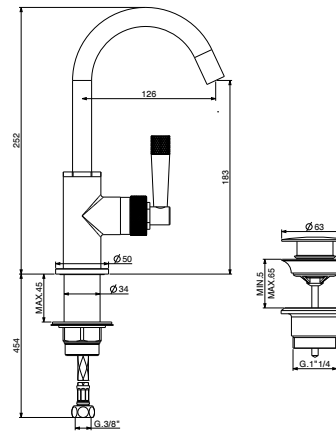

**Miscelatore bidet con piletta regolabile
con tappo a scatto, flex inox di alimentazione**

Bidet mixer with adjustable waste, with manual plug,
flex inox

Mitigeur bidet avec vidage réglable avec bonde clic-clac
manuel, flex inox

Einhand-Bidetmischer ohne Ablaufgarnitur mit flexiblen
Anschlösschläuchen

Mezclador monomando bidet con válvula de desague
regulable con tapón manual, flex inox

art. 40941

art. A648

Art. 14234.W6
6 L/Min

GFIX
SYSTEM

art. 1510

art. MD220/20

MD220/20 **STD** €

MD220/20 **INT** €

MD220/20 **SPC** €

MD220/20 **PVD** €

conf./packs 6 pcs.

PELLA
Maniglia/20

MANIGLIE DISPONIBILI PER OGNI SINGOLO ARTICOLO
HANDLES AVAILABLE FOR EACH INDIVIDUAL ITEM
POIGNÉES DISPONIBLES POUR CHAQUE ARTICLE INDIVIDUEL
GRIFFE FÜR JEDE EINZELNE ARTIKEL ERHÄLTICH
ALÇAS DISPONÍVEIS PARA CADA ITEM INDIVIDUAL