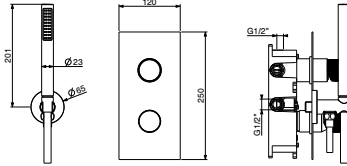

art. MD731/ESCO

MD731/ESCO **STD** €

MD731/ESCO **INT** €

MD731/ESCO **SPC** €

MD731/ESCO **PVD** €

conf./packs 6 pcs.

Miscelatore meccanico completo di manopola deviatrice e doccetta con soffione Ø 250 mm

Mechanical mixer complete with diverter and handshower with shower head Ø 250 mm