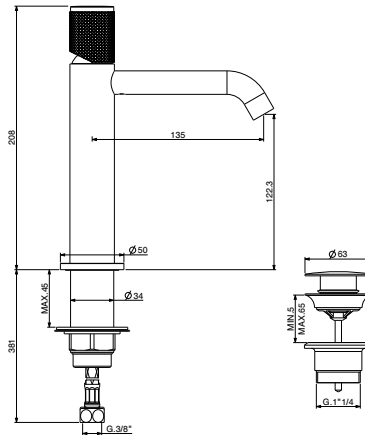

**Miscelatore lavabo con piletta regolabile
con tappo a scatto, flex inox di alimentazione,
bocca 135 mm**

Basin mixer with adjustable waste, with manual plug,
flex inox, spout 135 mm

Mitigeur lavabo avec vidage réglable avec bonde clic-clac
manuel, flex inox, bec 135 mm