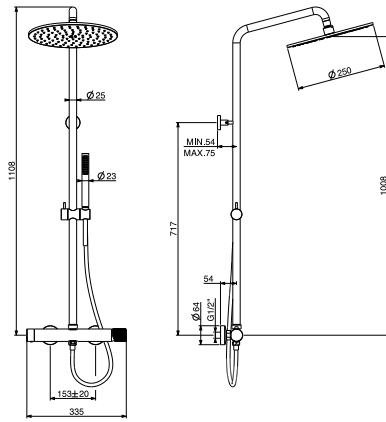

conf./packs 6 pcs.

art. 14027

art. 6399/PD
OTTONE-BRASS
monogetto 1 jet

Saliscendi cm 70 in ottone con doccetta monogetto

Brass sliding rail cm 70 with 1 jet shower
Barre de douche cm 70 en laiton avec douchette 1 jet
Messing Brausestange cm 70 mit 1 Strahlen Handbrause
Barra deslizante cm 70 de latón con ducha de mano 1 posición

art. 1048/PD1048/PD **STD** €1048/PD **INT** €

conf./packs 6 pcs.

RONCO
Maniglia/22

MANIGLIE DISPONIBILI PER OGNI SINGOLO ARTICOLO
HANDLES AVAILABLE FOR EACH INDIVIDUAL ITEM
POIGNÉES DISPONIBLES POUR CHAQUE ARTICLE INDIVIDUEL
GRIFFE FÜR JEDEN EINZELNEN ARTIKEL ERHÄLTlich
ALÇAS DISPONÍVEIS PARA CADA ITEM INDIVIDUAL

Miscelatore esterno doccia meccanico, completo di colonna doccia con soffione Ø 250 mm interamente in ottone, anticalcare e doccetta monogetto

External shower mixer, shower column with anti-limestone brass shower head Ø 250 mm and 1 jet hand-shower