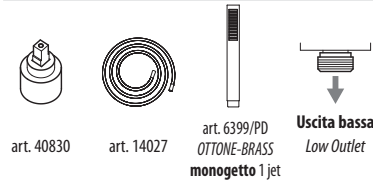

Uscita bassa
Low Outlet

art. MD508/22

MD508/22 **STD** €

MD508/22 **INT** €

MD508/22 **SPC** €

MD508/22 **PVD** €

conf./packs 6 pcs.

RONCO Maniglia/22

MANIGLIE DISPONIBILI PER OGNI SINGOLO ARTICOLO
HANDLES AVAILABLE FOR EACH INDIVIDUAL ITEM
POIGNÉES DISPONIBLES POUR CHAQUE ARTICLE INDIVIDUEL
GRIFFE FÜR JEDEN EINZELNEN ARTIKEL ERHÄLTICH
ALÇAS DISPONÍVEIS PARA CADA ITEM INDIVIDUAL