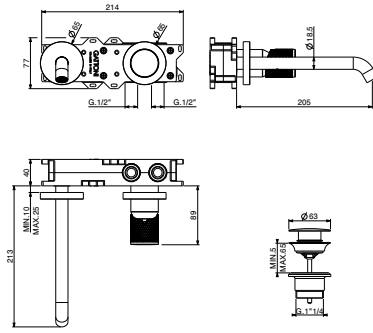

Miscelatore lavabo a muro con GBOX

Basin mixer wall installation with GBOX

Mitigeur lavabo mural avec GBOX

Einhand-Waschtischmischer Wandmontage mit GBOX

Mezclador monomando montaje en muro con GBOX

GBOX

art. MD150/22

MD150/22 STD	€
MD150/22 INT	€
MD150/22 SPC	€
MD150/22 PVD	€

conf./packs 6 pcs.