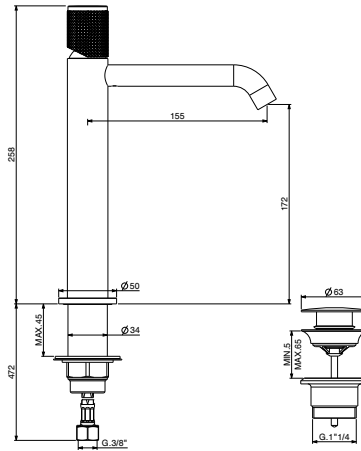

**Miscelatore lavabo con piletta regolabile
con tappo a scatto, flex inox di alimentazione,
bocca 155 mm**

Basin mixer with adjustable waste, with manual plug,
flex inox, spout 155 mm

Mitigeur lavabo avec vidage réglable avec bonde clic-clac
manuel, flex inox, bec 155 mm