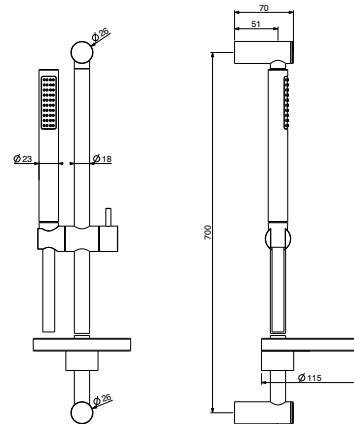

conf./packs 6 pcs.

art. 14027

art. 6399/PD
OTTONE-BRASS
monogetto 1 jet

Saliscendi cm 70 in ottone con doccetta monogetto

Brass sliding rail cm 70 with 1 jet shower
Barre de douche cm 70 en laiton avec douchette 1 jet
Messing Brausestange cm 70 mit 1 Strahlen Handbrause
Barra deslizante cm 70 de latón con ducha de mano 1 posición