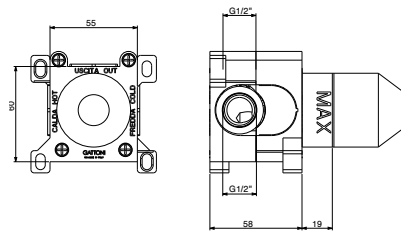

PARTE INCASSO - BUILT-IN BOX

Scatola universale da incasso per miscelatore meccanico doccia GBOX - 1 via di uscita

Universal built-in box for GBOX mechanical shower mixer
1 way

Boîtier universel d'encastrement mitigeur mécanique douche
GBOX - 1 voies de sortie

Universal Einbaubox mit Bereitstellung für GBOX mechanischen
Duschmischer - 1 Wege Umstellung

Caja universal por empotrar para mezclador mecánico de ducha
GBOX - 1 vías de salida

GBOX

art. SC053

SC0530000 **STD** €

conf./packs 12 pcs.

art. 40840