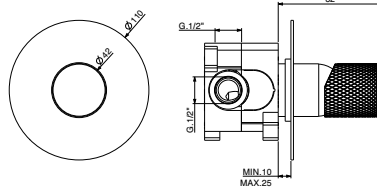

conf./packs 10 pcs.

art. 40830

Art. 40996
deviatore
diverter

art. 14027

art. 6399/PD ABS
monogetto 1 jet

Ø 250 mm

RONCO
Maniglia/22

MANIGLIE DISPONIBILI PER OGNI SINGOLO ARTICOLO
HANDLES AVAILABLE FOR EACH INDIVIDUAL ITEM
POIGNÉES DISPONIBLES POUR CHAQUE ARTICLE INDIVIDUEL
GRIFFE FÜR JEDEN EINZELNEN ARTIKEL ERHÄLTlich
ALÇAS DISPONÍVEIS PARA CADA ITEM INDIVIDUAL