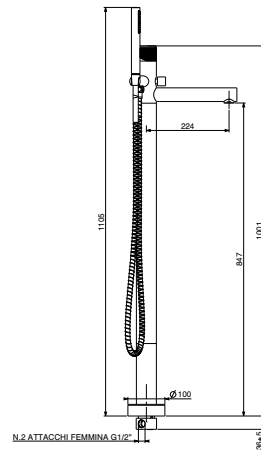

Miscelatore vasca a pavimento con doccetta

External floor bath mixer with handshower

Mitigeur bain/douche avec colonnette et douchette

Wannenfüllbatterie Aufputz mit Standfüßen und Brauseset

Mezclador monomando baño con columna de suelo y ducha