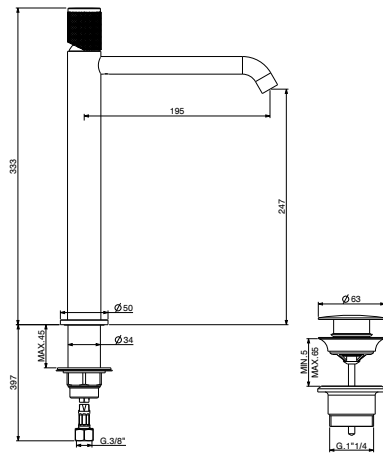

conf./packs 6 pcs.

**Miscelatore lavabo con piletta regolabile
con tappo a scatto, flex inox di alimentazione,
bocca 195 mm**

Basin mixer with adjustable waste, with manual plug,
flex inox, spout 195 mm