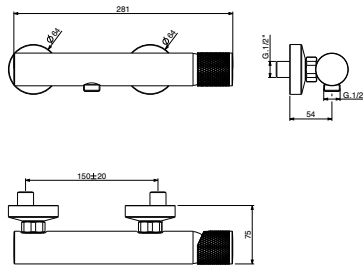

conf./packs 6 pcs.

RONCO Maniglia/22

MANIGLIE DISPONIBILI PER OGNI SINGOLO ARTICOLO
HANDLES AVAILABLE FOR EACH INDIVIDUAL ITEM
POIGNÉES DISPONIBLES POUR CHAQUE ARTICLE INDIVIDUEL
GRIFFE FÜR JEDEN EINZELNEN ARTIKEL ERHÄLTICH
ALÇAS DISPONÍVEIS PARA CADA ITEM INDIVIDUAL