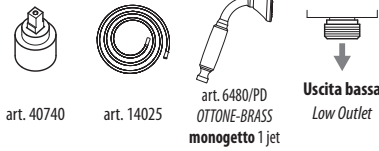

Miscelatore esterno vasca con doccia duplex e supporto a pavimento

External bath mixer with shower kit and floor stand
Mitigeur bain/douche mural avec kit de douche et support au sol
Einhand-Wannenfüllmischer mit Brausegarnitur und Standfuß
Mezclador monomando baño externo con ducha flexo y soporte con soporte de suelo

art. 2715	
2715/27 STD	€
2715/27 INT	€
2715/27 SPC	€

conf./packs 6 pcs.