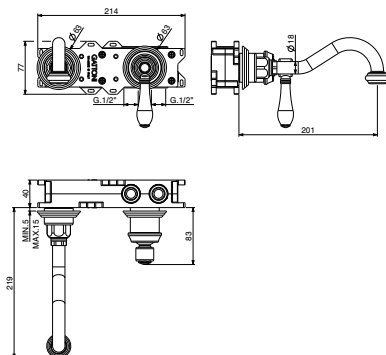

Miscelatore lavabo a muro con GBOX

Basin mixer wall installation with GBOX

Mitigeur lavabo mural avec GBOX

Einhand-Waschtischmischer Wandmontage mit GBOX

Mezclador monomando montaje en muro con GBOX

GBOX

art. 2737

2737/27 **STD** €

2737/27 **INT** €

2737/27 **SPC** €

conf./packs 6 pcs.