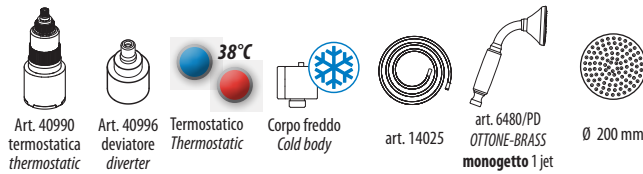

Kaltkörper Thermostat-Brausemischer komplett mit Duschsäule Antikalk- System Kopfbrause Ø 200 mm komplett in Messing und 1 Strahlen Handbrause

Mezclador termostático externo con cuerpo frío con columna ducha con rociador anticalcáreo Ø 200 mm enteramente de latón y ducha de mano 1 posición

art. KIT/TS70

KIT/TS70 **STD** €

KIT/TS70 **INT** €

KIT/TS70 **SPC** €

Art. TSRE700

conf./packs 10 pcs.

Miscelatore termostatico esterno doccia, completo di colonna doccia con soffione Ø 200 mm interamente in ottone, ispezionabile, anticalcare e doccetta monogetto

External thermostatic mixer, shower column with anti-limestone shower head Ø 200 mm entirely made of brass and 1 jet hand-shower

Mitigeur thermostatique d'extérieur muni de colonne douche avec pomme de douche anticalcaire Ø 200 mm entièrement en laiton et douchette 1 jet

Thermostat-Brausemischer komplett mit Einstellbare

Duschsäule, Antikalk- System Kopfbrause Ø 200 mm komplett in Messing und 1 Strahlen Handbrause

Mezclador termostático externo con columna ducha con rociador anticalcáreo Ø 200 mm enteramente de latón y ducha de mano 1 posición