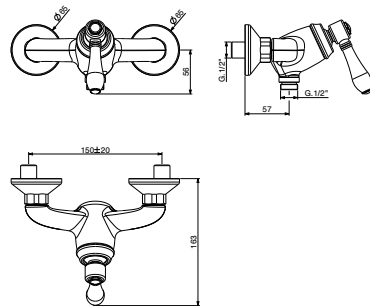

Miscelatore esterno doccia

External shower mixer
Mitigeur douche mural
Einhand-Brausemischer
Mezclador monomando ducha externo

art. 2725

2725/27 **STD** €

2725/272 **INT** €

2725/27 **SPC** €

conf./packs 6 pcs.

art. 40740

Uscita bassa
Low Outlet