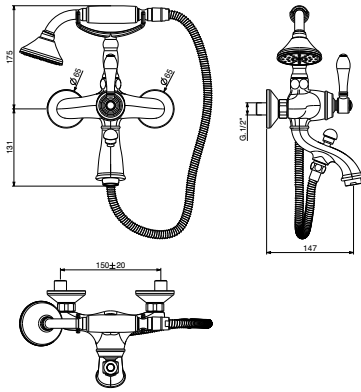

Miscelatore esterno vasca con doccia duplex

External bath mixer with shower kit
 Mitigeur bain/douche mural avec kit de douche
 Einhand-Wannenfüllmischer mit Brausegarnitur
 Mezclador monomando baño externo con ducha flexo