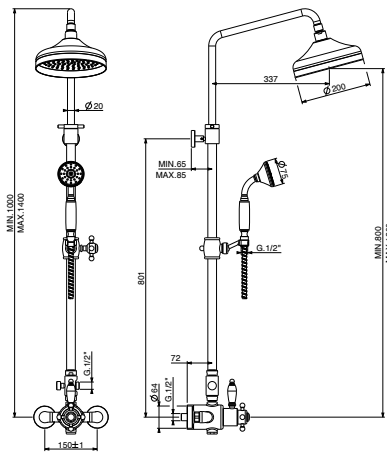

Kaltkörper Thermostat-Brausemischer komplett mit Duschsäule Antikalk- System Kopfbrause Ø 200 mm komplett in Messing und 1 Strahlen Handbrause

Mezclador termostático externo con cuerpo frío con columna ducha con rociador anticalcáreo Ø 200 mm enteramente de latón y ducha de mano 1 posición

art. KIT/TS70

KIT/TS70 **STD** €

KIT/TS70 **INT** €

KIT/TS70 **SPC** €

Art. TSRE700

conf./packs 10 pcs.

Miscelatore termostatico esterno doccia, completo di colonna doccia con soffione Ø 200 mm interamente in ottone, ispezionabile, anticalcare e doccetta monogetto

External thermostatic mixer, shower column with anti-limestone shower head Ø 200 mm entirely made of brass and 1 jet hand-shower

Mitigeur thermostatique d'extérieur muni de colonne douche avec pomme de douche anticalcaire Ø 200 mm entièrement en laiton et douchette 1 jet

Thermostat-Brausemischer komplett mit Einstellbare

Duschsäule, Antikalk- System Kopfbrause Ø 200 mm komplett in Messing und 1 Strahlen Handbrause

Mezclador termostático externo con columna ducha con rociador anticalcáreo Ø 200 mm enteramente de latón y ducha de mano 1 posición