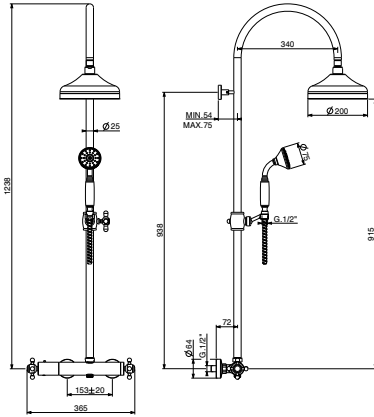

art. SFPCL20

SFPCL20 **STD** €

SFPCL20 **INT** €

SFPCL20 **SPC** €

conf./packs 6 pcs.

Ø 200 mm

Braccio doccia con soffione Ø 300 mm interamente in ottone, ispezionabile e anticalcare

Shower arm with anti-limestone shower head Ø 300 mm, entirely made of brass

Bras de douche avec pomme de douche anticalcaire Ø 300 mm, entièrement en laiton

Brausearm mit Antikalk-System kopfbrause Ø 300 mm, komplett in Messing

Brazo de ducha con rociador anticalcáreo Ø 300 mm, enteramente en latón

art. SFPCL30

SFPCL30 **STD** €

SFPCL30 **INT** €

SFPCL30 **SPC** €

conf./packs 6 pcs.

Ø 300 mm

Miscelatore termostatico esterno doccia a CORPO FREDDO, completo di colonna doccia con soffione Ø 200 mm interamente in ottone, ispezionabile, anticalcare e doccetta monogetto

External thermostatic mixer with cold body, shower column with anti-limestone shower head Ø 200 mm entirely made of brass and 1 jet hand-shower

Mitigeur thermostatique d'extérieur à corps froid muni de colonne douche avec pomme de douche anticalcaire Ø 200 mm entièrement en laiton et douchette 1 jet