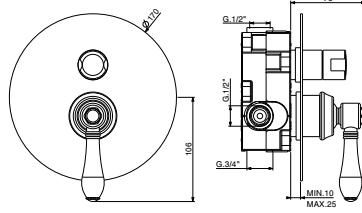

Miscelatore incasso 2 vie con deviatore manuale completo di scatola universale GBOX

Built-in 2 ways mixer with manual diverter and Gbox universal built-in box

Mitigeur à encaster 2 voies avec inverseur manuel et boîtier universel GBOX

Universal Einbaubox mit Bereitstellung für GBOX mechanischen Duschkämischer mit manueller Umleitung

Mezclador monomando de empotrar 2 vías con desviador manual y caja universal GBOX

GBOX

art. 2733.CH

2733/27.CH **STD** €

2733/27.CH **INT** €

2733/27.CH **SPC** €

conf./packs 6 pcs.