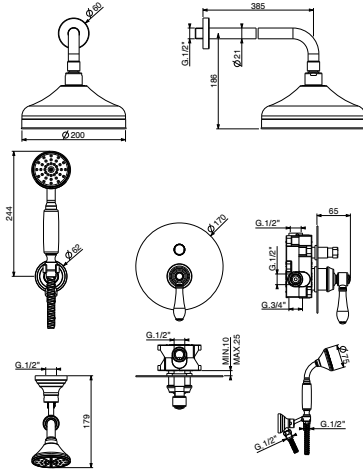

2733/27.CH **SPC** €

conf./packs 6 pcs.

Miscelatore incasso doccia

Built-in bath/shower mixer

Mitigeur bain/douche à encaster

Unterputz Brausemischer

Mezclador monomando de empotrar para plato ducha

art. 40840

art. 2730

2730/27 **STD** €

2730/27 **INT** €

2730/27 **SPC** €

conf./packs 6 pcs.

Miscelatore meccanico completo di manopola deviatrice e doccetta con soffione Ø 200 mm

Mechanical mixer complete with diverter and handshower with shower head Ø 200 mm

Mélangeur mécanique complet avec déviateur et douchette avec pomme de douche Ø 200 mm

Mechanischer Mixer mit Umstellknopf und Handbrause mit Duschkopf Ø 200 mm

Mezclador mecánico con desviador y ducha de mano con cabezal de ducha Ø 200 mm