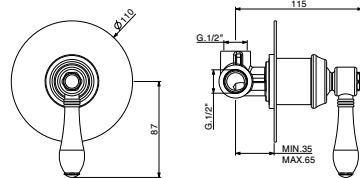

Miscelatore incasso doccia

Built-in bath/shower mixer

Mitigeur bain/douche à encaster

Unterputz Brausemischer

Mezclador monomando de empotrar para plato ducha

art. 2730

2730/27 **STD** €

2730/27 **INT** €

2730/27 **SPC** €

conf./packs 6 pcs.