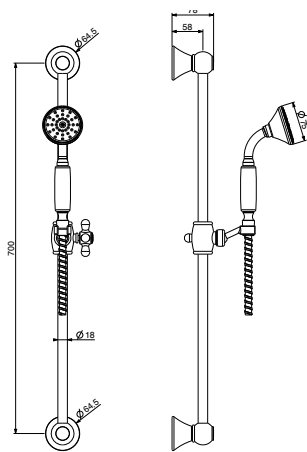

2725/27 **STD** €

2725/272 **INT** €

2725/27 **SPC** €

conf./packs 6 pcs.

art. 40740

Uscita bassa
 Low Outlet

Saliscendi cm 70 in ottone con doccetta monogetto

Brass sliding rail cm 70 with 1 jet shower
 Barre de douche cm 70 en laiton avec douchette 1 jet
 Messing Brausestange cm 70 mit 1 Strahlen Handbrause
 Barra deslizante cm 70 de latòn con ducha de mano
 1 posició