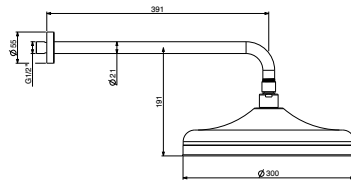

art. SFPCL20

SFPCL20 **STD** €

SFPCL20 **INT** €

SFPCL20 **SPC** €

conf./packs 6 pcs.

Ø 200 mm

Braccio doccia con soffione Ø 300 mm interamente in ottone, ispezionabile e anticalcare

Shower arm with anti-limestone shower head Ø 300 mm, entirely made of brass