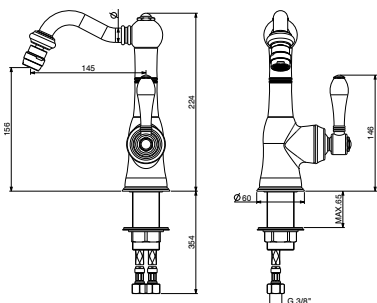

art. 1510

GFIX SYSTEM

art. 2741

2741/27 **STD** €

2741/27 **INT** €

2741/27 **SPC** €

conf./packs 6 pcs.

Miscelatore bidet con scarico automatico e flex inox di alimentazione