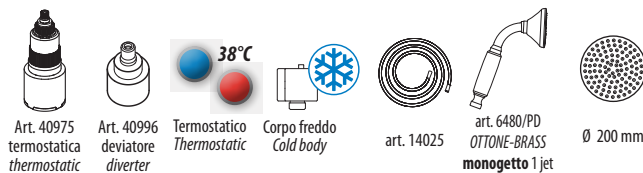

Miscelatore termostatico esterno doccia a CORPO FREDDO, completo di colonna doccia con soffione Ø 200 mm interamente in ottone, ispezionabile, anticalcare e doccetta monogetto

External thermostatic mixer with cold body, shower column with anti-limestone shower head Ø 200 mm entirely made of brass and 1 jet hand-shower

Mitigeur thermostatique d'extérieur à corps froid muni de colonne douche avec pomme de douche anticalcaire Ø 200 mm entièrement en laiton et douchette 1 jet

Kaltkörper Thermostat-Brausemischer komplett mit Duschsäule Antikalk- System Kopfbrause Ø 200 mm komplett in Messing und 1 Strahlen Handbrause

Mezclador termostático externo con cuerpo frío con columna ducha con rociador anticalcáreo Ø 200 mm enteramente de latón y ducha de mano 1 posición

art. KIT/TS70

KIT/TS70 **STD** €

KIT/TS70 **INT** €

KIT/TS70 **SPC** €

conf./packs 10 pcs.

Miscelatore termostatico esterno doccia, completo di colonna doccia con soffione Ø 200 mm interamente in ottone, ispezionabile, anticalcare e doccetta monogetto

External thermostatic mixer, shower column with anti-limestone shower head Ø 200 mm entirely made of brass and 1 jet hand-shower

Mitigeur thermostatique d'extérieur muni de colonne douche avec pomme de douche anticalcaire Ø 200 mm entièrement en laiton et douchette 1 jet

Thermostat-Brausemischer komplett mit Einstellbare

Duschsäule, Antikalk- System Kopfbrause Ø 200 mm komplett in Messing und 1 Strahlen Handbrause

Mezclador termostático externo con columna ducha con rociador anticalcáreo Ø 200 mm enteramente de latón y ducha de mano 1 posición

art. KIT/TS80

KIT/TS80 **STD** €

KIT/TS80 **INT** €

KIT/TS80 **SPC** €

conf./packs 10 pcs.