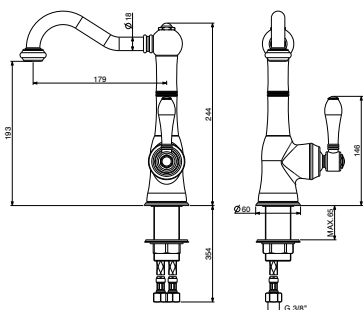

Flessibili di alimentazione G3/8" / Stainless steel flexible connections G3/8"

Miscelatore lavabo con scarico automatico e flex inox di alimentazione

Basin mixer with automatic pop-up waste and inlet flex inox