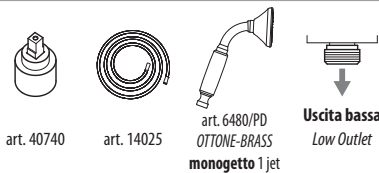

Miscelatore esterno vasca con doccia duplex

External bath mixer with shower kit
Mitigeur bain/douche mural avec kit de douche
Einhand-Wannenfüllmischer mit Brausegarnitur
Mezclador monomando baño externo con ducha flexo

art. 2700	
2700/27 STD	€
2700/27 INT	€
2700/27 SPC	€

conf./packs 6 pcs.

Miscelatore esterno vasca con doccia duplex e supporto a pavimento

External bath mixer with shower kit and floor stand
Mitigeur bain/douche mural avec kit de douche et support au sol
Einhand-Wannenfüllmischer mit Brausegarnitur und Standfuß
Mezclador monomando baño externo con ducha flexo y soporte con soporte de suelo

art. 2715	
2715/27 STD	€
2715/27 INT	€
2715/27 SPC	€

conf./packs 6 pcs.