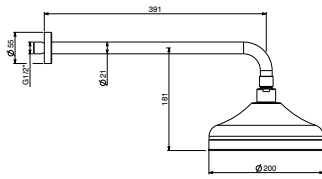

art. 6480/PD
OTTONE-BRASS
monogetto 1 jet

Ø 200 mm

art. SC05427

Braccio doccia con soffione Ø 200 mm interamente in ottone, ispezionabile e anticalcare

Shower arm with anti-limestone shower head Ø 200 mm, entirely made of brass