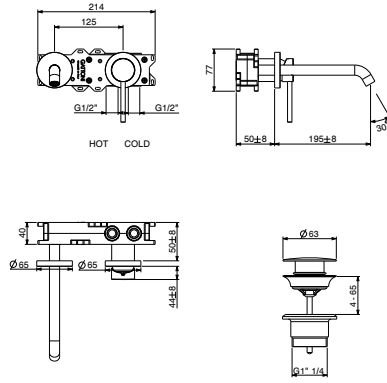

Miscelatore lavabo a muro con scatola GBOX

Basin mixer wall installation with GBOX
Mitigeur lavabo mural avec boîte GBOX
Einhand-Waschtischmischer Wandmontage mit GBOX
Mezclador monomando montaje en muro con caja GBOX