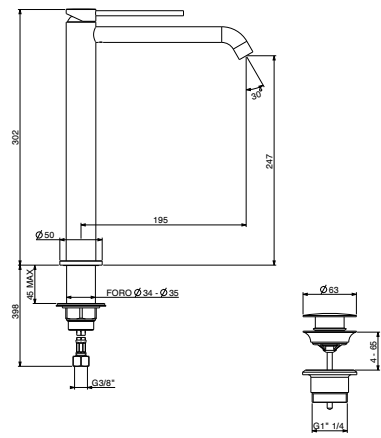

Miscelatore lavabo con piletta regolabile con tappo a scatto, flex inox di alimentazione, bocca 195 mm

Basin mixer with adjustable waste, with manual plug, flex inox, spout 195 mm

Mitigeur lavabo avec vidage réglable avec bonde clic-clac manuel, flex inox, bec 195 mm

Einhand-Waschtischmischer ohne Ablaufgarnitur mit flexiblen Anschlüsschläuchen, Auslauf 195 mm

Mezclador monomando lavabo con válvula de desague regulable con tapón manual, flex inox, caño 195 mm