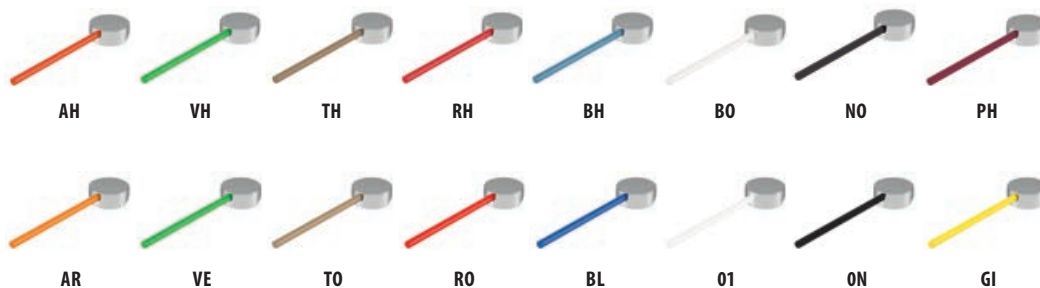

CIRCLE TWO

Dall'estro dell'architetto Marco Pisani nasce una linea contemporanea e di forte impatto estetico. Circle two si distingue per le proporzioni equilibrate, la caratteristica bocca all'ingiù e le leve colorate, che trasformano il bagno in uno spazio elegante, ma aperto alla sperimentazione.

From the inspiration of the architect Marco Pisani comes a contemporary line with a strong aesthetic impact. Circle two stands out for its balanced proportions, the characteristic downward spout and the colored levers, which transform the bathroom into an elegant space, but open to experimentation.

LEVE / LEVERS

VEDI PAGINA / SEE PAGE 22-23