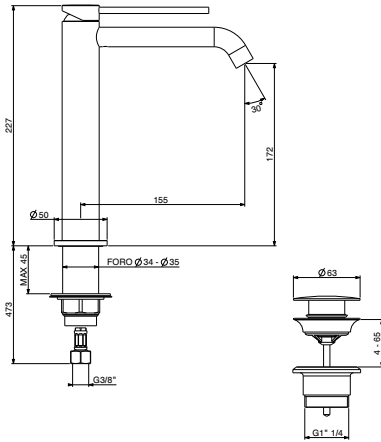

art. 9144

9144/91 STD €

9144/91 INT €

9144/91 SPC €

9144/91 PVD €

60x37x28

Miscelatore lavabo con piletta regolabile con tappo a scatto, flex inox di alimentazione, bocca 155 mm

Basin mixer with adjustable waste, with manual plug, flex inox, spout 155 mm