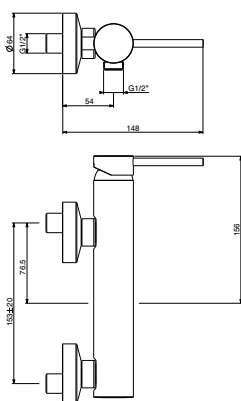

Miscelatore esterno doccia

External shower mixer
Mitigeur douche mural
Einhand-Brausemischer ohne Brausegarnitur
Mezclador monomando ducha externo

art. 9125	
9125/91 STD	€
9125/91 INT	€
9125/91 SPC	€

60x37x28