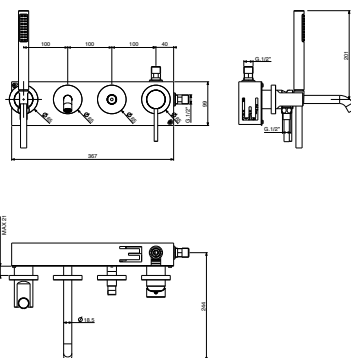

9131/ESCO **SPC** €

45x30x36

Miscelatore incasso vasca con doccia duplex

External bath mixer with shower kit
 Mitigeur bain/douche mural avec kit de douche
 Einhand-Wannenfüllmischer mit Brausegarnitur
 Mezclador monomando baño externo con ducha flexo y soporte