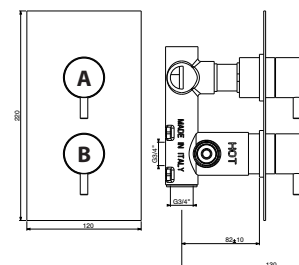

Miscelatore termostatico incasso doccia

Built-in thermostatic shower mixer

Mitigeur thermostatique douche à encastré

Unterputz Thermostat-mischer

Mezcladore termostático de empotrar para ducha

A. Apertura/Chiusura unica via di uscita

Opening/Closing single outlet

B. Regolazione temperatura Temperature regulation

TERMOSTATICO INCASSO

art. TS992/22M

TS992/22M **STD** €

TS992/22M **INT** €

TS992/22M **SPC** €

TS992/22M **PVD** €

1 uscita - outlet - sortie - Weg - salida

conf./packs 6 pcs.