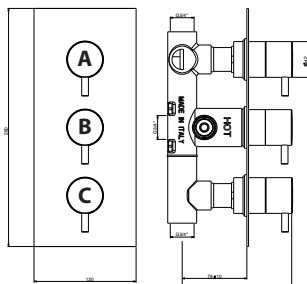

Miscelatore termostatico incasso doccia

Built-in thermostatic shower mixer

Mitigeur thermostatique douche à encastré

Unterputz Thermostat-mischer

Mezcladore termostático de empotrar para ducha

A. Apertura/Chiusura unica via di uscita

Opening/Closing single outlet

B. Regolazione temperatura Temperature regulation

C. Apertura/Chiusura unica via di uscita separata e indipendente

Opening/Closing single and independent outlet

TERMOSTATICO INCASSO

art. TS993/22M

TS993/22M **STD** €

TS993/22M **INT** €

TS993/22M **SPC** €

TS993/22M **PVD** €

2 uscite - outlets - sorties - Wege - salidas

conf./packs 6 pcs.