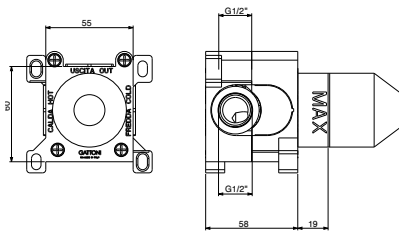

PARTE INCASSO - BUILT-IN BOX

Scatola universale da incasso per miscelatore meccanico doccia GBOX - 1 via di uscita

Universal built-in box for GBOX mechanical shower mixer 1 way

Boîtier universel d'encastrement mitigeur mécanique douche GBOX - 1 voies de sortie

Universal Einbaubox mit Bereitstellung für GBOX mechanischen Duschmischer - 1 Wege Umstellung

Caja universal por empotrar para mezclador mecánico de ducha GBOX - 1 vías de salida

art. 40840

0.95

GBOX

art. SC053

SC0530000 **STD** €

45x30x36