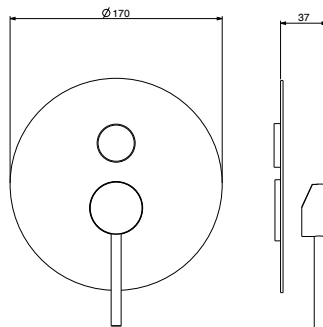

Caja universal por empotrar para mezclador mecánico de ducha GBOX con desviador manual - 2 vías de salida

art. 40840

Art. 40891 deviatore diverter

1.4

GBOX

art. SC054

SC0540000 **STD** €

45x30x36