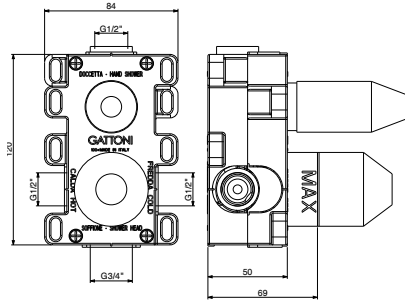

art. SC054

1.9

GBOX

art. 9133.CH

9133/91.CH **STD** €

9133/91.CH **INT** €

9133/91.CH **SPC** €

45x30x36