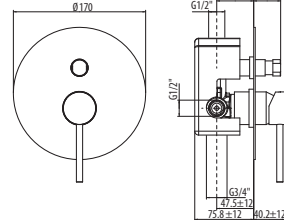

9170/PD **STD** €

9170/PD **INT** €

9170/PD **SPC** €

9170/PD **PVD** €

conf./packs 10 pcs.

44x35x25

Miscelatore meccanico completo di manopola deviatrice e doccetta con soffione Ø 250 mm

Mechanical mixer complete with diverter and handshower with shower head Ø 250 mm