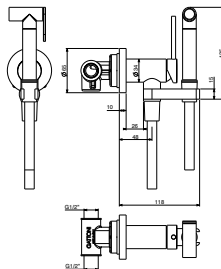

Mezclador empotrado con ducha de mano con pulsador de apagado

art. 40944 art. 14021 5841 2.15

**RUBINETTI TOILETTE
TOILET TAPS**

art. RT010

RT010 **STD** €

RT010 **INT** €

RT010 **SPC** €

45x30x36