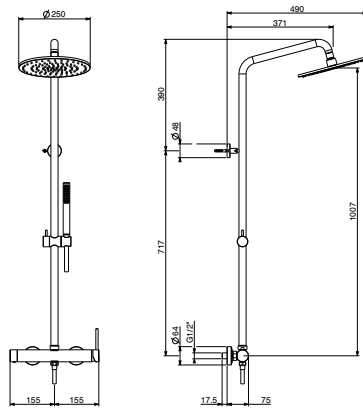

art. 9149	
9149/91 STD	€
9149/91 INT	€
9149/91 SPC	€
9149/91 PVD	€

art. 40840 art. 14228 Ø 25 mm 3.8

conf./packs 6 pcs.

126x57x16

CIRCLE TWO

Miscelatore lavabo a pavimento

Floor basin mixer
 Mitigeur lavabo avec colonnette
 Waschtischmischer mit Standfüßen
 Mezclador monomando con columna de suelo

art. 9109	
9109/91 STD	€
9109/91 INT	€
9109/91 SPC	€
9109/91 PVD	€

art. 40840 art. A648 Art. 14249 15.0

conf./packs 6 pcs.

126x57x16

Miscelatore esterno doccia, completo di colonna doccia con soffione Ø 250 mm interamente in ottone, anticalcare e doccetta monogetto

External shower mixer, shower column with anti-limestone brass shower head Ø 250 mm and 1 jet hand-shower

Mitigeur douche mural muni de colonne douche avec pomme de douche anticalcaire Ø 250 mm entièrement en laiton et douchette 1 jet