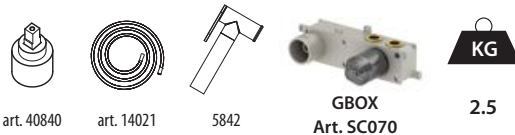

GBOX

art. 9112

9112/91 STD	€
9112/91 INT	€
9112/91 SPC	€
9112/91 PVD	€

60X37X28