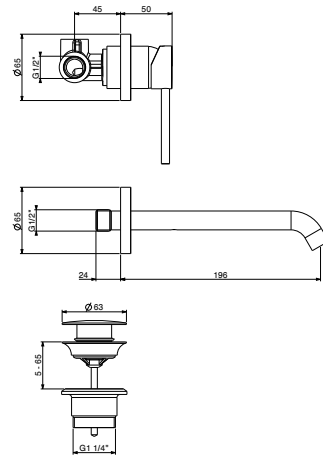

GBOX

art. 9135

9135/91 STD	€
9135/91 INT	€
9135/91 SPC	€
9135/91 PVD	€

60x37x28

Miscelatore lavabo a muro con bocca erogazione

Basin mixer wall installation with spout
 Mitigeur lavabo mural avec bec
 Einhand-Waschtischmischer Wandmontage mit Auslauf
 Mezclador monomando montaje en muro con caño