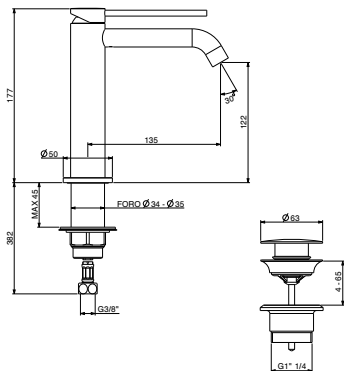

art. 9142

9142/91 STD €

9142/91 INT €

9142/91 SPC €

9142/91 PVD €

60x37x28

Miscelatore lavabo con piletta regolabile con tappo a scatto, flex inox di alimentazione, bocca 135 mm

Basin mixer with adjustable waste, with manual plug, flex inox, spout 135 mm