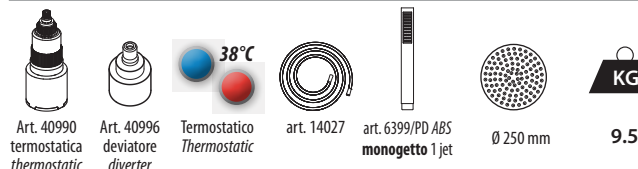

conf./packs 10 pcs.

126x57x16