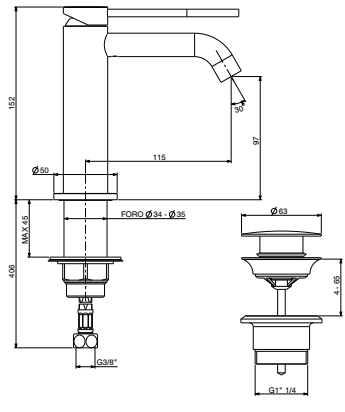

9199/91 .. €

LAVABO A PARETE, VASCA E DOCCIA
BASIN, BATH AND SHOWER

Miscelatore lavabo con piletta regolabile con tappo a scatto, flex inox di alimentazione, bocca 115 mm

Basin mixer with adjustable waste, with manual plug, flex inox, spout 115 mm