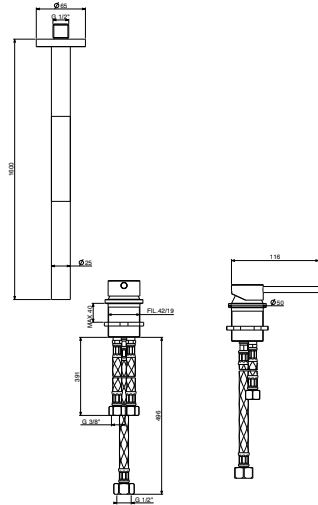

Bocca di erogazione a soffitto con miscelatore con controllo da remoto

Ceiling spout with remote control mixer
Bec de plafond avec mitigeur
Deckenauslauf mit Mischer
Caño de techo con mezclador a distancia

art. 9149	
9149/91 STD	€
9149/91 INT	€
9149/91 SPC	€
9149/91 PVD	€

art. 40840 art. 14228 Ø 25 mm 3.8

conf./packs 6 pcs.

126x57x16

CIRCLE TWO