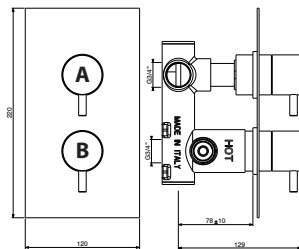

Miscelatore termostatico incasso doccia con deviatore

Built-in thermostatic shower mixer with diverter

Mitigeur thermostatique douche à encastré avec inverseur

Unterputz Thermostat-mischer mit Umstellung

Mezcladore termostático de empotrar para ducha con inversor

A. Apertura/Chiusura e deviazione 2 uscite separate

Opening/Closing and diverting 2 split outlets

B. Regolazione temperatura Temperature regulation

TERMOSTATICO INCASSO

art. TS991/22M

TS991/22M **STD** €

TS991/22M **INT** €

TS991/22M **SPC** €

TS991/22M **PVD** €

2 uscite - outlets - sorties - Wege - salidas

conf./packs 6 pcs.