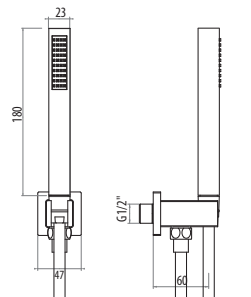

9170/PD **STD** €

9170/PD **INT** €

9170/PD **SPC** €

9170/PD **PVD** €

conf./packs 10 pcs.

44x35x25

Miscelatore meccanico completo di manopola deviatrice e doccetta con soffione Ø 250 mm

Mechanical mixer complete with diverter and handshower with shower head Ø 250 mm