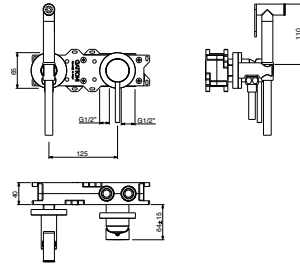

art. 9190/PD

9190/PD **STD** €

9190/PD **INT** €

9190/PD **SPC** €

9190/PD **PVD** €

conf./packs 10 pcs.

84x44x18

Miscelatore incasso doccia con doccetta SHUT-OFF e scatola GBOX