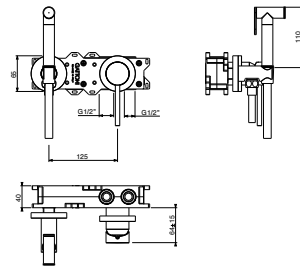

Miscelatore incasso doccia con doccetta IDROSCOPINO e scatola GBOX

Built-in bath mixer with hydrobrush and GBOX

Mitigeur encastré avec douchette hygiénique de toilette and avec boîte GBOX

Messing Einhand-Wannenfüllmischer mit hydrobrush und mit GBOX

Mezclador monomando baño externo com hidrobrush y con caja GBOX