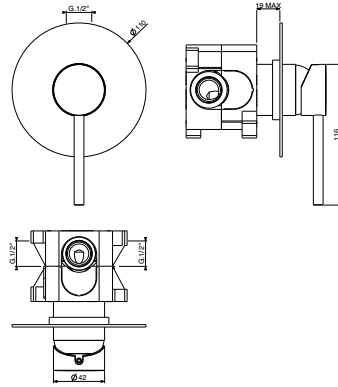

SOLO PARTE ESTERNA - EXTERNAL PART

Miscelatore incasso 2 vie con deviatore

Built-in 2 ways mixer with diverter

Mitigeur à encastrer 2 voies

Unterputz Wannefüll- und Brausemischer

Mezclador monomando de empotrar 2 vías con desviador

0.9

45x30x36

Miscelatore incasso doccia completo di scatola universale GBOX

Built-in shower mixer with Gbox universal built-in box

Mitigeur à encastrer et boîtier universel GBOX

Unterputz Brausemischer mit GBOX