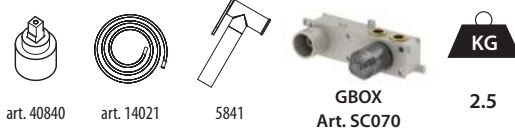

GBOX

art. 9111

9111/91 STD	€
9111/91 INT	€
9111/91 SPC	€
9111/91 PVD	€

60X37X28