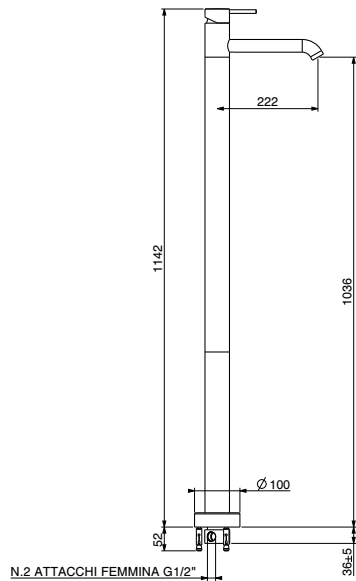

art. 9149	
9149/91 STD	€
9149/91 INT	€
9149/91 SPC	€
9149/91 PVD	€

art. 40840 art. 14228 Ø 25 mm 3.8

conf./packs 6 pcs.

126x57x16

CIRCLE TWO

Miscelatore lavabo a pavimento

Floor basin mixer
 Mitigeur lavabo avec colonnette
 Waschtischmischer mit Standfüßen
 Mezclador monomando con columna de suelo