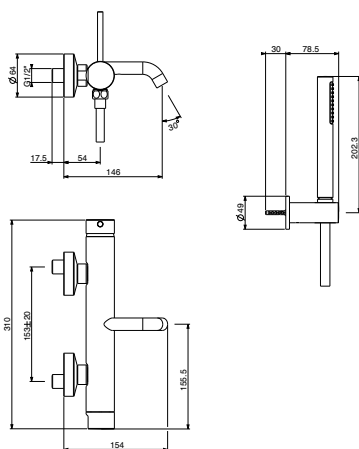

Miscelatore esterno vasca con doccia duplex

External bath mixer with shower kit
Mitigeur bain/douche mural avec kit de douche
Einhand-Wannenfüllmischer mit Brausegarnitur
Mezclador monomando baño externo con ducha flexo y soporte

art. 9100	
9100/91 STD	€
9100/91 INT	€
9100/91 SPC	€