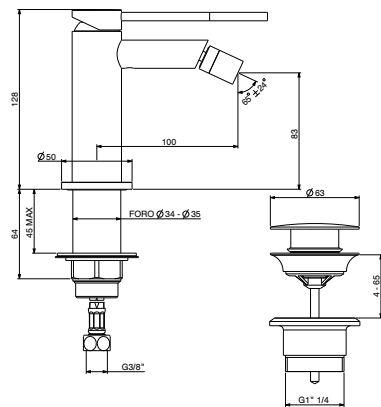

Miscelatore bidet con piletta regolabile con tappo a scatto, flex inox di alimentazione

Bidet mixer with adjustable waste, with manual plug, flex inox

Mitigeur bidet avec vidage réglable avec bonde clic-clac manuel, flex inox

Einhand-Bidetmischer ohne Ablaufgarnitur mit flexiblen Anschlüsschläuchen

Mezclador monomando bidet con válvula de desague regulable con tapón manual, flex inox

art. 9146	
9146/91 STD	€
9146/91 INT	€
9146/91 SPC	€
9146/91 PVD	€

art. 9148	
9148/91 STD	€
9148/91 INT	€
9148/91 SPC	€
9148/91 PVD	€

art. 9150	
9150/91 STD	€
9150/91 INT	€
9150/91 SPC	€
9150/91 PVD	€