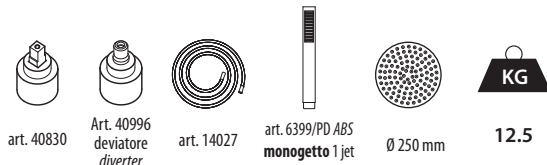

conf./packs 10 pcs.

126x57x16