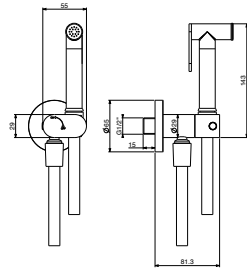

art. 40944 art. 14021 5842 2.15

**RUBINETTI TOILETTE
TOILET TAPS**

art. RT011

RT011 **STD** €

RT011 **INT** €

RT011 **SPC** €

45x30x36

Rubinetto mono-acqua con doccetta SHUT-OFF a pulsante