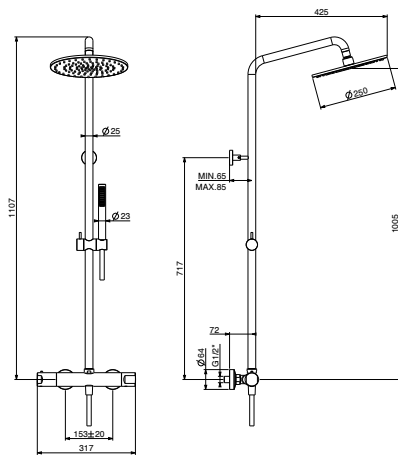

Miscelatore termostatico esterno doccia, completo di colonna doccia, con soffione Ø 250 mm interamente in ottone, anticalcare e doccetta monogetto

Brass external thermostatic mixer, adjustable shower column with anti-limestone shower head Ø 250 mm and 1 jet hand-shower

Mitigeur thermostatique d'extérieur muni de colonne douche avec pomme de douche anticalcaire Ø 250 mm entièrement en laiton et douchette 1 jet

Thermostat-Brausemischer mit Brausesäule Antikalk-System Kopfbrause Ø 250 mm und 1 Strahl Handbrause

Mezclador termostático externo con columna ducha con rociador anticalcáreo Ø 250 mm y ducha de mano 1 posición

art. KIT/TS60	
KIT/TS60 STD	€
KIT/TS60 INT	€
KIT/TS60 SPC	€
KIT/TS60 PVD	€