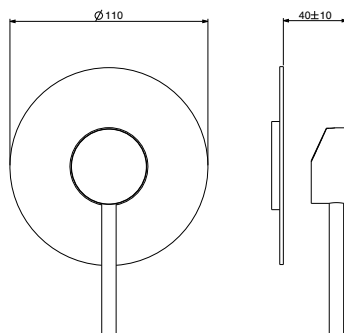

art. 40840

0.95

GBOX

art. SC053

SC0530000 **STD** €

45x30x36

PARTE ESTERNA - EXTERNAL PART

Miscelatore incasso 1 via