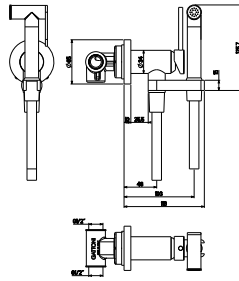

Messing Einhand-Wannenfüllmischer mit hydrobrush und mit GBOX

Mezclador monomando baño externo com hidrobrush y con caja GBOX

GBOX

art. 9112

9112/91 STD	€
9112/91 INT	€
9112/91 SPC	€
9112/91 PVD	€

60X37X28