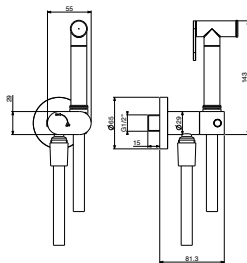

Grifo de agua fría individual empotrado con cierre ducha de mano con pulsador

art. 14021 5841 1.25

**RUBINETTI TOILETTE
TOILET TAPS**

art. RT020

RT020 **STD** €

RT020 **INT** €

RT020 **SPC** €

45x30x36