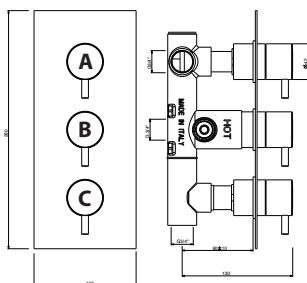

Miscelatore termostatico incasso doccia con deviatore

Built-in thermostatic shower mixer with diverter

Mitigeur thermostatique douche à encastré avec inverseur

Unterputz Thermostat-mischer mit Umstellung

Mezcladore termostático de empotrar para ducha con inversor

A. Apertura/Chiusura e deviazione 2 uscite separate

Opening/Closing and diverting 2 split outlets

B. Regolazione temperatura Temperature regulation

C. Apertura/Chiusura unica via di uscita separata e indipendente

Opening/Closing single and independent outlet

TERMOSTATICO INCASSO

art. TS994/22M

TS994/22M **STD** €

TS994/22M **INT** €

TS994/22M **SPC** €

TS994/22M **PVD** €

3 uscite - outlets - sorties - Wege - salidas

conf./packs 6 pcs.