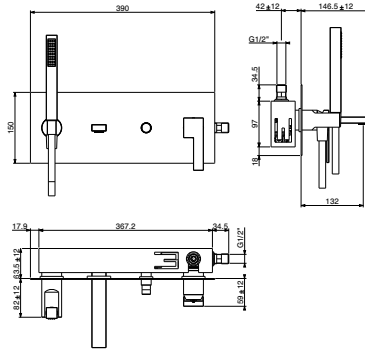

Miscelatore incasso vasca 2 vie con scatola ispezionabile

Built-in 2 ways mixer with inspectable box
Mitigeur 2 voies à encastrer avec boîte contrôlable
Unterputz Einhand-Wannenfüllmischer, Wandmontage mit Steuerkasten
Mezclador monomando de empotrar para 2 vías con caja de control

art. 8505	
8505/85 STD	€
8505/85 INT	€
8505/85 SPC	€

conf./packs 6 pcs.

43x35x20