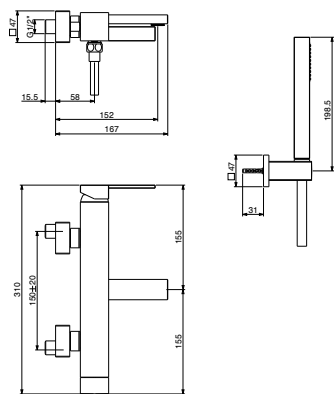

Miscelatore esterno vasca con doccia duplex

External bath mixer with shower kit
Mitigeur bain/douche mural avec kit de douche
Einhand-Wannenfüllmischer mit Brausegarnitur
Mezclador monomando baño externo con ducha flexo y soporte

art. 8500	
8500/85 STD	€
8500/85 INT	€
8500/85 SPC	€