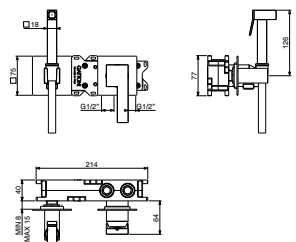

8511/85 **INT** €

8511/85 **SPC** €

8511/85 **PVD** €

86x40x36

**Miscelatore incasso doccia con doccetta IDROSCOPINO e scatola GBOX**

Built-in bath mixer with hydrobrush and GBOX

Mitigeur encastré avec douchette hygiénique de toilette and avec boîte GBOX