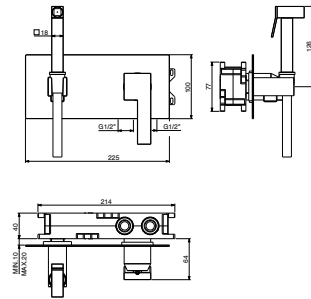

86x40x36

**Miscelatore incasso doccia con doccetta IDROSCOPINO e scatola GBOX**

Built-in bath mixer with hydrobrush and GBOX

Mitigeur encastré avec douchette hygiénique de toilette and avec boîte GBOX

Messing Einhand-Wannenfüllmischer mit hydrobrush und mit GBOX