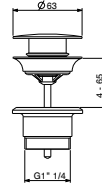

Leve lucide / Shiny Levers

art. 8598	
8598/85 ..	€

LAVABO E BIDET  
BASIN MIXER AND BIDET MIXER

art. 8599	
8599/85 ..	€

LAVABO A PARETE, VASCA E DOCCIA  
BASIN, BATH AND SHOWER

COLOR CUBE

Miscelatore lavabo con piletta regolabile con tappo a scatto, flex inox di alimentazione, bocca 130 mm