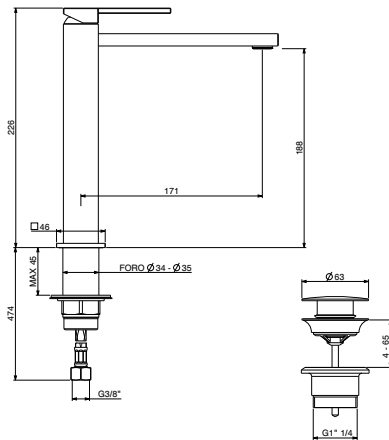

Miscelatore lavabo con piletta regolabile con tappo a scatto, flex inox di alimentazione, bocca 170 mm

Basin mixer with adjustable waste, with manual plug, flex inox, spout 170 mm

Mitigeur lavabo avec vidage réglable avec bonde clic-clac manuel, flex inox, bec 170 mm

Einhand-Waschtischmischer ohne Ablaufgarnitur mit flexiblen Anschlüsschläuchen, Auslauf 170 mm

Mezclador monomando lavabo con válvula de desague regulable con tapón manual, flex inox, caño 170 mm

art. 40944

art. A987

Art. 14235.W6
6 L/Min

art. 1510

170 mm

GFIX SYSTEM

KG

2.5

3 p.
0,12 m3

86x40x36

art. 8546

8546/85 **STD** €

8546/85 **INT** €

8546/85 **SPC** €

8546/85 **PVD** €