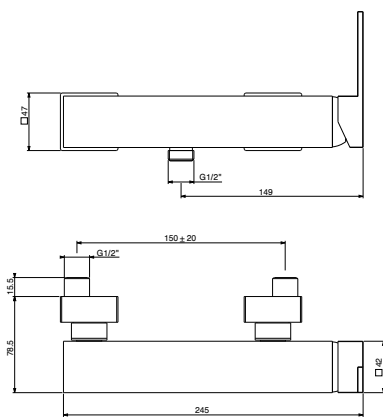

Miscelatore esterno doccia

External shower mixer
Mitigeur douche mural
Einhand-Brausemischer ohne Brausegarnitur
Mezclador monomando ducha externo

art. 8525	
8525/85 STD	€
8525/85 INT	€
8525/85 SPC	€

60x37x28