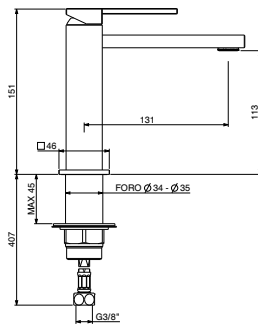

Leve lucide / Shiny Levers

art. 8598	
8598/85 ..	€

LAVABO E BIDET  
BASIN MIXER AND BIDET MIXER

art. 8599	
8599/85 ..	€

LAVABO A PARETE, VASCA E DOCCIA  
BASIN, BATH AND SHOWER

COLOR CUBE

Miscelatore lavabo con piletta regolabile con tappo a scatto, flex inox di alimentazione, bocca 130 mm