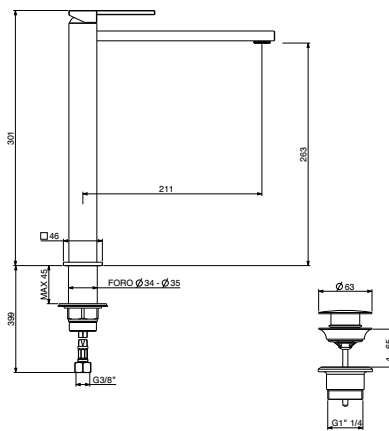

2.5

3 p.  
0,12 m3

86x40x36

**art. 8546**

8546/85 **STD** €

8546/85 **INT** €

8546/85 **SPC** €

8546/85 **PVD** €