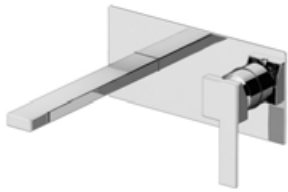

**art. 8550**

8550/85 **STD** €

8550/85 **INT** €

8550/85 **SPC** €

8550/85 **PVD** €

Miscelatore lavabo a muro con GBOX

Basin mixer wall installation with GBOX

Mitigeur lavabo mural avec GBOX