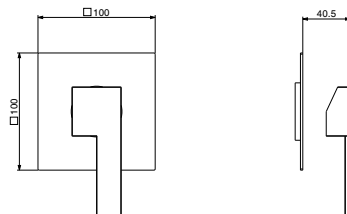

art. 40840 0.95

**GBOX**

**art. SC053**

SC0530000 <b>STD</b>	€
----------------------	---

45x30x36

**PARTE ESTERNA - EXTERNAL PART**

**Miscelatore incasso 1 via**

Built-in 1 way mixer  
 Mitigeur à encastrer 1 voies  
 Unterputz Wannefüll  
 Mezclador monomando de empotrar 1 vías