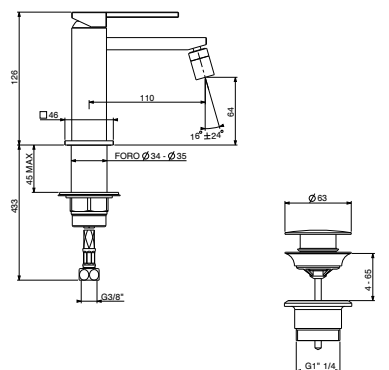

86x40x36

**art. 8548**

8548/85 **STD** €

8548/85 **INT** €

8548/85 **SPC** €

8548/85 **PVD** €

**Miscelatore bidet con piletta regolabile con tappo a scatto, flex inox di alimentazione**

Bidet mixer with adjustable waste, with manual plug, flex inox