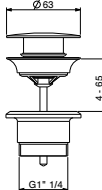

6 p.  
0,06 m<sup>3</sup>  
60x37x28

Miscelatore lavabo con piletta regolabile con tappo a scatto, flex inox di alimentazione, bocca 150 mm

Basin mixer with adjustable waste, with manual plug, flex inox, spout 150 mm