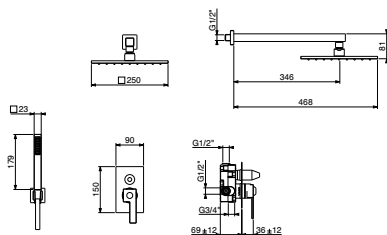

Miscelatore meccanico completo di manopola deviatrice e doccetta con soffione 250 x 250 mm

Mechanical mixer complete with diverter and handshower with shower head 250 x 250 mm

Mélangeur mécanique complet avec déviateur et douchette avec pomme de douche 250 x 250 mm

Mechanischer Mixer mit Umstellknopf und Handbrause mit Duschkopf 250 x 250 mm

Mezclador mecánico con desviador y ducha de mano con cabezal de ducha 250 x 250 mm

art. 8590/PD	
8590/PD STD	€
8590/PD INT	€
8590/PD SPC	€
8590/PD PVD	€