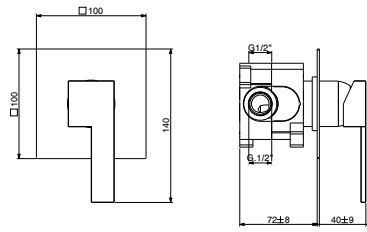

Miscelatore incasso doccia completo di scatola universale GBOX

Built-in shower mixer with Gbox universal built-in box
Mitigeur à encastrer et boîtier universel GBOX
Unterputz Brausemischer mit GBOX
Mezclador monomando de empotrar para ducha y caja universal GBOX

art. 40840 art. SC053 1.2

GBOX

art. 8531.CH

8531/85.CH STD	€
8531/85.CH INT	€
8531/85.CH SPC	€

45x30x36