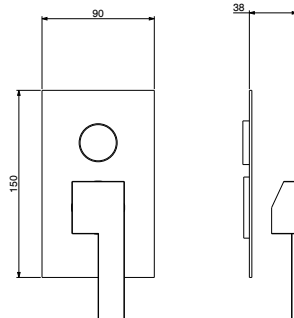

SOLO PARTE ESTERNA - EXTERNAL PART

Miscelatore incasso 2 vie con deviatore

Built-in 2 ways mixer with diverter

Mitigeur à encastrer 2 voies

Unterputz Wannefüll- und Brausemischer

Mezclador monomando de empotrar 2 vías con desviador

art. 8533/ESCO

8533/ESCO STD	€
8533/ESCO INT	€
8533/ESCO SPC	€

45x30x36