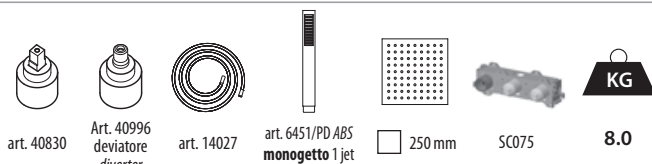

Miscelatore meccanico completo di manopola deviatrice e doccetta con soffione 250 x 250 mm

Mechanical mixer complete with diverter and handshower with shower head 250 x 250 mm

Mélangeur mécanique complet avec déviateur et douchette avec pomme de douche 250 x 250 mm

Mechanischer Mixer mit Umstellknopf und Handbrause mit Duschkopf 250 x 250 mm

Mezclador mecánico con desviador y ducha de mano con cabezal de ducha 250 x 250 mm

art. 8570/PD	
8570/PD STD	€
8570/PD INT	€
8570/PD SPC	€
8570/PD PVD	€

conf./packs 10 pcs.

44x35x25

Miscelatore meccanico completo di manopola deviatrice e doccetta con soffione 250 x 250 mm

Mechanical mixer complete with diverter and handshower with shower head 250 x 250 mm

Mélangeur mécanique complet avec déviateur et douchette avec pomme de douche 250 x 250 mm

Mechanischer Mixer mit Umstellknopf und Handbrause mit Duschkopf 250 x 250 mm

Mezclador mecánico con desviador y ducha de mano con cabezal de ducha 250 x 250 mm

art. 8590/PD	
8590/PD STD	€
8590/PD INT	€
8590/PD SPC	€
8590/PD PVD	€

conf./packs 10 pcs.

84x44x18