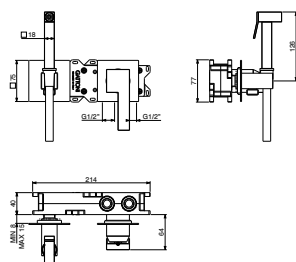

Miscelatore incasso doccia con doccetta SHUT-OFF e scatola GBOX

Built-in bath mixer with shut-off and GBOX

Mitigeur encastré avec douchette hygiénique de toilette and avec boîte GBOX

Einhand-Wannenfüllmischer mit shut-off und mit Steuerkasten und mit GBOX

Misturador de chuveiro embutido com chuveiro de fecho y con caja GBOX

GBOX

art. 8511

8511/85 **STD** €

8511/85 **INT** €

8511/85 **SPC** €

8511/85 **PVD** €