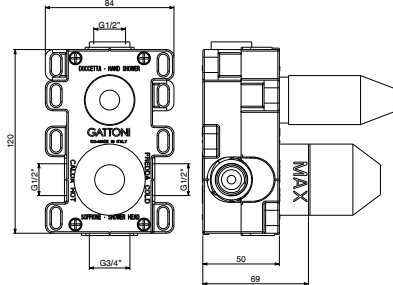

Mezclador monomando de empotrar 2 vías con desviador manual y caja universal GBOX

**GBOX**

**art. 8533.CH**

8533/85.CH <b>STD</b>	€
8533/85.CH <b>INT</b>	€
8533/85.CH <b>SPC</b>	€

45x30x36

**PARTE INCASSO - BUILT-IN BOX**