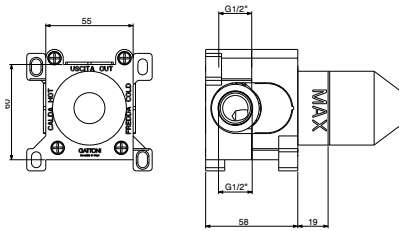

art. 40840 art. SC053 1.2

**GBOX**

**art. 8531.CH**

8531/85.CH <b>STD</b>	€
8531/85.CH <b>INT</b>	€
8531/85.CH <b>SPC</b>	€

45x30x36

**PARTE INCASSO - BUILT-IN BOX**

**Scatola universale da incasso per miscelatore meccanico doccia GBOX - 1 via di uscita**