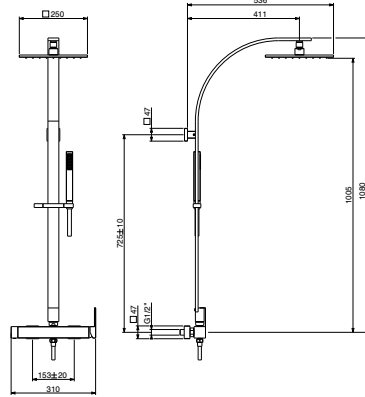

art. 40840 art. A987 art. 14235 15.0

art. 8509	
8509/85 <b>STD</b>	€
8509/85 <b>INT</b>	€
8509/85 <b>SPC</b>	€
8509/85 <b>PVD</b>	€

conf./packs 6 pcs.

126x57x16

**Miscelatore esterno doccia, completo di colonna doccia con soffione 250 x 250 mm interamente in ottone, anticalcare e doccetta monogetto**

External shower mixer, shower column with anti-limestone brass shower head 250 x 250 mm and 1 jet hand-shower

Mitigeur douche mural muni de colonne douche avec pomme de douche anticalcaire 250 x 250 mm entièrement en laiton et douchette 1 jet