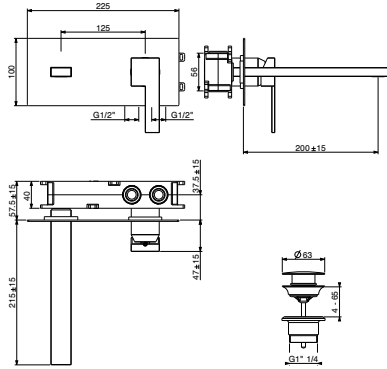

**art. 8550**

8550/85 **STD** €

8550/85 **INT** €

8550/85 **SPC** €

8550/85 **PVD** €

Miscelatore lavabo a muro con GBOX

Basin mixer wall installation with GBOX

Mitigeur lavabo mural avec GBOX