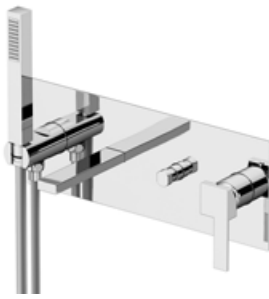

Miscelatore incasso vasca 2 vie con scatola ispezionabile

Built-in 2 ways mixer with inspectable box
Mitigeur 2 voies à encastrer avec boîte contrôlable
Unterputz Einhand-Wannenfüllmischer, Wandmontage mit Steuerkasten
Mezclador monomando de empotrar para 2 vías con caja de control

art. 8505	
8505/85 STD	€
8505/85 INT	€
8505/85 SPC	€

conf./packs 6 pcs.

43x35x20