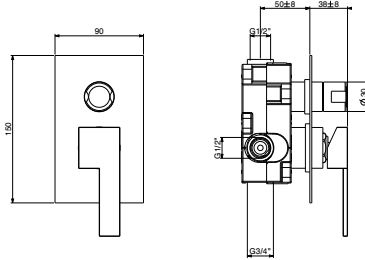

Miscelatore incasso 2 vie con deviatore manuale completo di scatola universale GBOX

Built-in 2 ways mixer with manual diverter and Gbox universal built-in box

Mitigeur à encastrer 2 voies avec inverseur manuel et boîtier universel GBOX

Universal Einbaubox mit Bereitstellung für GBOX mechanischen Duschkörper mit manueller Umleitung

Mezclador monomando de empotrar 2 vías con desviador manual y caja universal GBOX