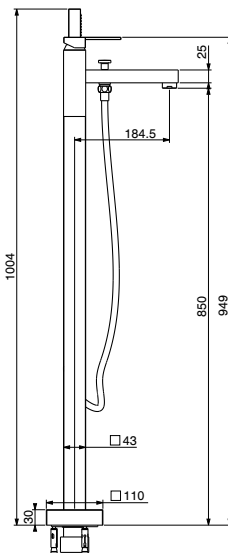

43x35x20

N.2 ATTACCHI FEMMINA G 1/2"

**Miscelatore vasca a pavimento con doccia**

External floor bath mixer with handshower  
 Mitigeur bain/douche avec colonnette et douchette  
 Wannenfüllbatterie Aufputz mit Standfüßen und Brauset  
 Mezclador monomando baño con columna de suelo y ducha