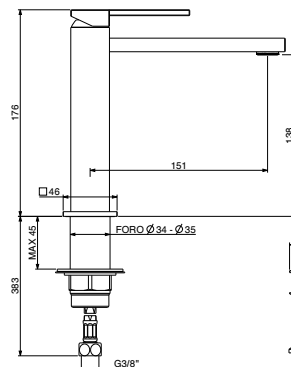

6 p.  
0,06 m<sup>3</sup>  
60x37x28

Miscelatore lavabo con piletta regolabile con tappo a scatto, flex inox di alimentazione, bocca 150 mm

Basin mixer with adjustable waste, with manual plug, flex inox, spout 150 mm