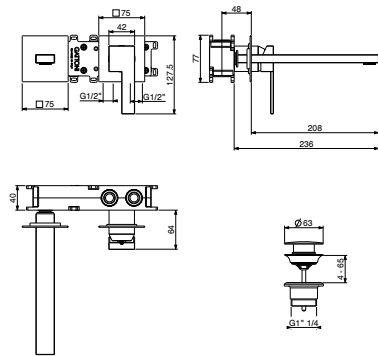

GBOX

art. 8535

8535/85 STD	€
8535/85 INT	€
8535/85 SPC	€
8535/85 PVD	€

60x37x28

Miscelatore lavabo a muro con GBOX

Basin mixer wall installation with GBOX

Mitigeur lavabo mural avec GBOX

Einhand-Waschtischmischer Wandmontage mit GBOX