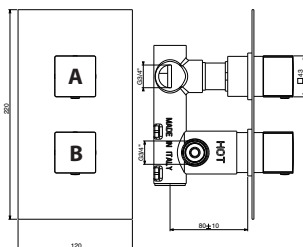

Miscelatore termostatico incasso doccia

Built-in thermostatic shower mixer

Mitigeur thermostatique douche à encastré

Unterputz Thermostat-mischer

Mezcladore termostático de empotrar para ducha

A. Apertura/Chiusura unica via di uscita

Opening/Closing single outlet

B. Regolazione temperatura Temperature regulation

TERMOSTATICO INCASSO

art. TS992/25

TS992/25 STD	€
TS992/25 INT	€
TS992/25 SPC	€
TS992/25 PVD	€

1 uscita - outlet - sortie - Weg - salida

conf./packs 6 pcs.