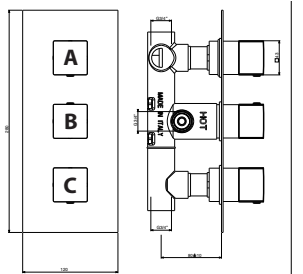

Miscelatore termostatico incasso doccia

Built-in thermostatic shower mixer

Mitigeur thermostatique douche à encastré

Unterputz Thermostat-mischer

Mezcladore termostático de empotrar para ducha

A. Apertura/Chiusura unica via di uscita

Opening/Closing single outlet

B. Regolazione temperatura Temperature regulation

C. Apertura/Chiusura unica via di uscita separata e indipendente

Opening/Closing single and independent outlet

TERMOSTATICO INCASSO

art. TS993/25

TS993/25 STD	€
TS993/25 INT	€
TS993/25 SPC	€
TS993/25 PVD	€

2 uscite - outlets - sorties - Wege - salidas

conf./packs 6 pcs.