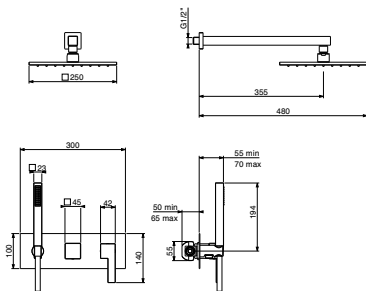

Miscelatore meccanico completo di manopola deviatrice e doccetta con soffione 250 x 250 mm

Mechanical mixer complete with diverter and handshower with shower head 250 x 250 mm

Mélangeur mécanique complet avec déviateur et douchette avec pomme de douche 250 x 250 mm

Mechanischer Mixer mit Umstellknopf und Handbrause mit Duschkopf 250 x 250 mm

Mezclador mecánico con desviador y ducha de mano con cabezal de ducha 250 x 250 mm

art. 8570/PD	
8570/PD STD	€
8570/PD INT	€
8570/PD SPC	€
8570/PD PVD	€