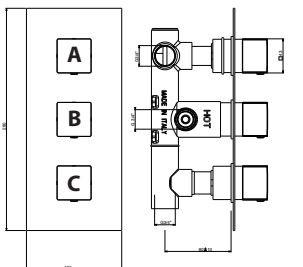

Miscelatore termostatico incasso doccia con deviatore

Built-in thermostatic shower mixer with diverter

Mitigeur thermostatique douche à encastré avec inverseur

Unterputz Thermostat-mischer mit Umstellung

Mezcladore termostático de empotrar para ducha con inversor

A. Apertura/Chiusura e deviazione 2 uscite separate

Opening/Closing and diverting 2 split outlets

B. Regolazione temperatura Temperature regulation

C. Apertura/Chiusura unica via di uscita separata e indipendente

Opening/Closing single and independent outlet

TERMOSTATICO INCASSO

art. TS994/25

TS994/25 STD	€
TS994/25 INT	€
TS994/25 SPC	€
TS994/25 PVD	€

3 uscite - outlets - sorties - Wege - salidas

conf./packs 6 pcs.