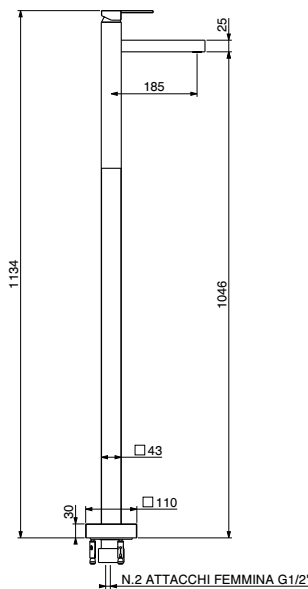

Miscelatore lavabo a pavimento

Floor basin mixer
Mitigeur lavabo avec colonnette
Waschtischmischer mit Standfüßen
Mezclador monomando con columna de suelo

art. 40840 art. A987 art. 14235 15.0

art. 8509	
8509/85 STD	€
8509/85 INT	€
8509/85 SPC	€
8509/85 PVD	€

conf./packs 6 pcs.

126x57x16