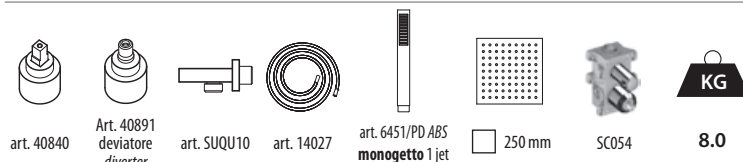

conf./packs 10 pcs.

84x44x18