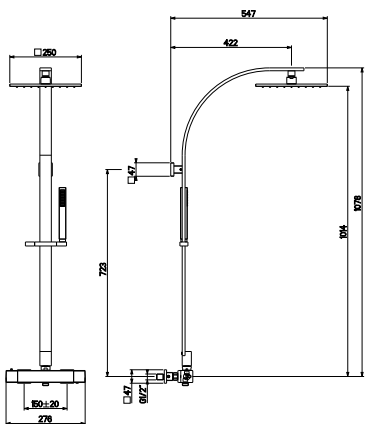

126x57x16

**Miscelatore termostatico esterno doccia a CORPO FREDDO, completo di colonna doccia con soffione 250 x 250 mm interamente in ottone, ispezionabile, anticalcare e doccetta monogetto**

External thermostatic mixer with cold body, shower column with anti-limestone shower head 250 x 250 mm entirely COLOR CUBE made of brass and 1 jet hand-shower