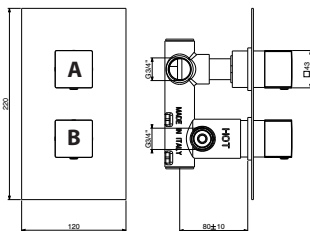

Miscelatore termostatico incasso doccia con deviatore

Built-in thermostatic shower mixer with diverter

Mitigeur thermostatique douche à encastré avec inverseur

Unterputz Thermostat-mischer mit Umstellung

Mezcladore termostático de empotrar para ducha con inversor

A. Apertura/Chiusura e deviazione 2 uscite separate

Opening/Closing and diverting 2 split outlets

B. Regolazione temperatura Temperature regulation

TERMOSTATICO INCASSO

art. TS991/25

TS991/25 STD	€
TS991/25 INT	€
TS991/25 SPC	€
TS991/25 PVD	€

2 uscite - outlets - sorties - Wege - salidas

conf./packs 6 pcs.