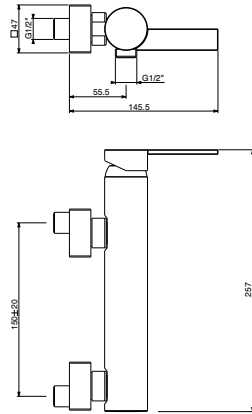

Miscelatore esterno doccia

External shower mixer
Mitigeur douche mural
Einhand-Brausemischer ohne Brausegarnitur
Mezclador monomando ducha externo

art. 8025	
8025/80 STD	€
8025/80 INT	€
8025/80 SPC	€