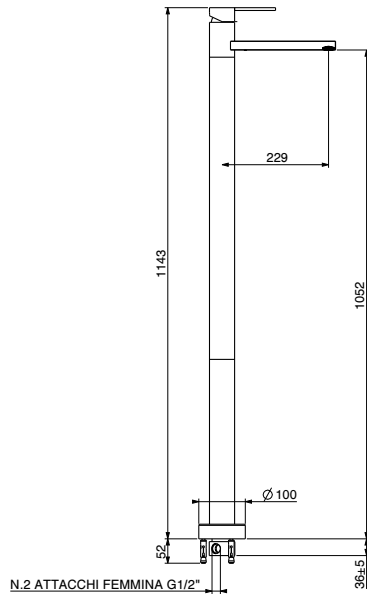

art. 8049

8049/80 STD	€
8049/80 INT	€
8049/80 SPC	€

art. 40840 art. 14228 Ø 25 mm 3.8

conf./packs 6 pcs.

126x57x16

Miscelatore lavabo a pavimento

Floor basin mixer
 Mitigeur lavabo avec colonnette
 Waschtischmischer mit Standfüßen
 Mezclador monomando con columna de suelo