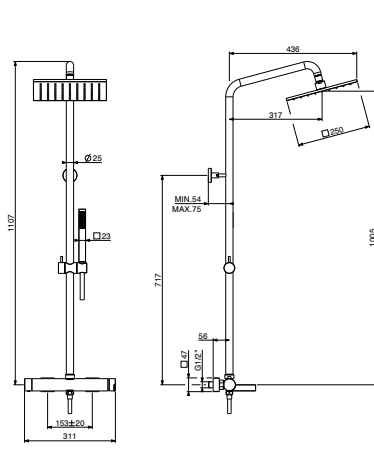

art. 8009

8009/80 STD	€
8009/80 INT	€
8009/80 SPC	€

art. 40840 art. A987 art. 14235 15.0

conf./packs 6 pcs.

126x57x16

Miscelatore esterno doccia, completo di colonna doccia con soffione 250 x 250 mm interamente in ottone, anticalcare e doccetta monogetto

External shower mixer, shower column with anti-limestone brass shower head 250 x 250 mm and 1 jet hand-shower

Mitigeur douche mural muni de colonne douche avec pomme de douche anticalcaire 250 x 250 mm entièrement en laiton et douchette 1 jet