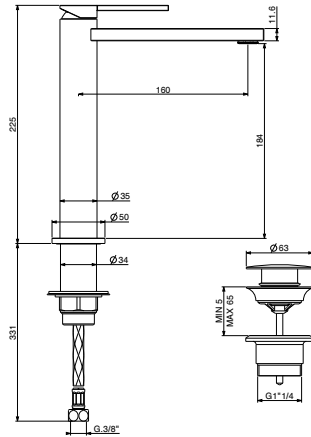

art. A987

Art. 14235.W6
6 L/Min

140 mm

art. 1510

GFIX
SYSTEM

1.7

60x37x28

Miscelatore lavabo con piletta regolabile con tappo a scatto, flex inox di alimentazione, bocca 160 mm