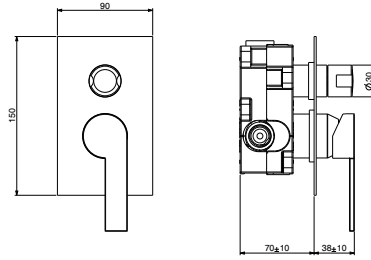

Miscelatore incasso 2 vie con deviatore manuale completo di scatola universale GBOX

Built-in 2 ways mixer with manual diverter and Gbox universal built-in box

Mitigeur à encastrer 2 voies avec inverseur manuel et boîtier universel GBOX

Universal Einbaubox mit Bereitstellung für GBOX mechanischen Duschkörper mit manueller Umleitung

Mezclador monomando de empotrar 2 vías con desviador manual y caja universal GBOX

art. 40840

Art. 40891
deviatore
diverter

art. SC054

1.8

GBOX

art. 8033.CH

8033/80.CH **STD** €

8033/80.CH **INT** €

8033/80.CH **SPC** €

45x30x36