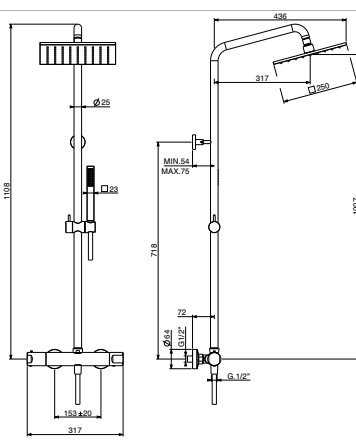

8095/PD **INT** €

8095/PD **SPC** €

conf./packs 10 pcs.

126x57x16

Miscelatore termostatico esterno doccia a CORPO FREDDO, completo di colonna doccia con soffione 250 x 250 mm interamente in ottone, ispezionabile, anticalcare e doccetta monogetto