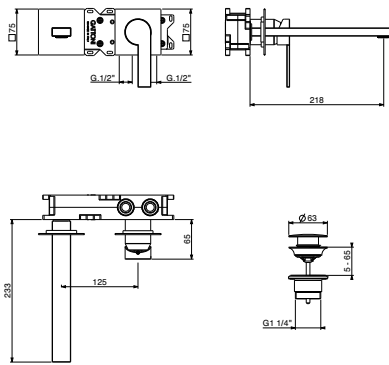

Mezclador monomando bidé con válvula de desague regulable con tapón manual, flex inox

60x37x28

art. 8050	
8050/80 STD	€
8050/80 INT	€
8050/80 SPC	€

Miscelatore lavabo a muro con scatola GBOX

Basin mixer wall installation with GBOX
 Mitigeur lavabo mural avec boîte GBOX
 Einhand-Waschtischmischer Wandmontage mit GBOX
 Mezclador monomando montaje en muro con caja GBOX

GBOX

art. 8035

8035/80 STD	€
8035/80 INT	€
8035/80 SPC	€

60x37x28

Miscelatore lavabo a muro con scatola GBOX

Basin mixer wall installation with GBOX
 Mitigeur lavabo mural avec boîte GBOX
 Einhand-Waschtischmischer Wandmontage mit GBOX
 Mezclador monomando montaje en muro con caja GBOX