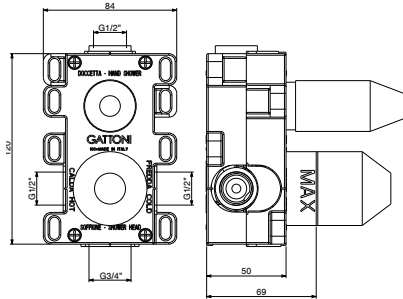

8033/80.CH **SPC** €

45x30x36

PARTE INCASSO - BUILT-IN BOX

Scatola universale da incasso per miscelatore meccanico CON DEVIATORE MANUALE - 2 vie di uscita

Universal built-in box for GBOX mechanical shower mixer with manual diverter - 2 outlets