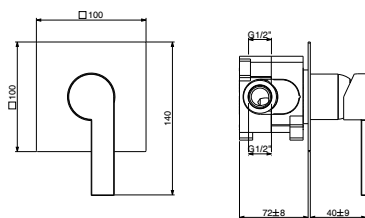

0.65

45x30x36

Miscelatore incasso doccia completo di scatola universale GBOX

Built-in shower mixer with Gbox universal built-in box
 Mitigeur à encastrer et boîtier universel GBOX
 Unterputz Brausemischer mit GBOX
 Mezclador monomando de empotrar para ducha y caja universal GBOX