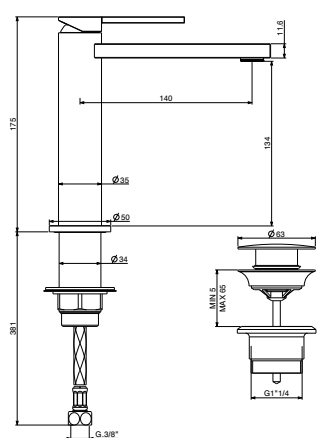

art. 40944

art. A987

Art. 14235.W6
6 L/Min

120 mm

art. 1510

GFIX
SYSTEM

1.6

60x37x28