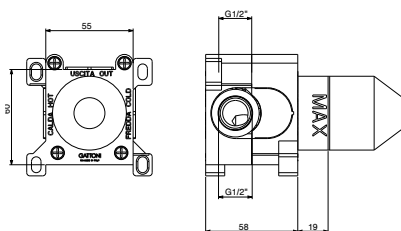

PARTE INCASSO - BUILT-IN BOX

Scatola universale da incasso per miscelatore meccanico doccia GBOX - 1 via di uscita

Universal built-in box for GBOX mechanical shower mixer 1 way

Boîtier universel d'encastrement mitigeur mécanique douche GBOX - 1 voies de sortie

Universal Einbaubox mit Bereitstellung für GBOX mechanischen Duschmischer - 1 Wege Umstellung

Caja universal por empotrar para mezclador mecánico de ducha GBOX - 1 vías de salida

art. 40840

0.95

GBOX

art. SC053

SC0530000 **STD** €

45x30x36