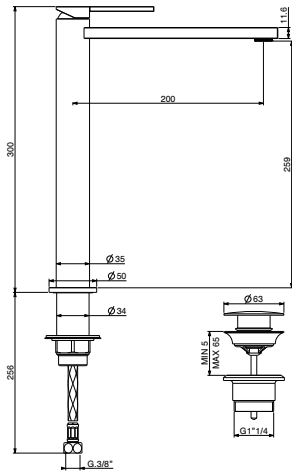

Mezclador monomando lavabo con válvula de desague regulable con tapón manual, flex inox, caño 160 mm

86x40x36

art. 8046	
8046/80 STD	€
8046/80 INT	€
8046/80 SPC	€

Miscelatore lavabo con piletta regolabile con tappo a scatto, flex inox di alimentazione, bocca 200 mm