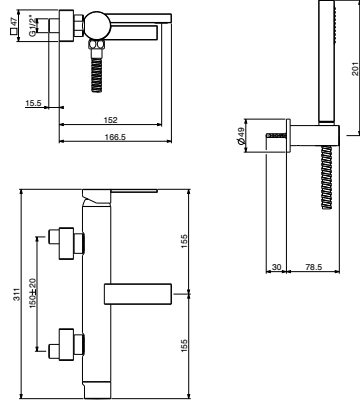

GBOX

art. 8039

8039/80 STD	€
8039/80 INT	€
8039/80 SPC	€

60x37x28

Miscelatore esterno vasca con doccia duplex

External bath mixer with shower kit
 Mitigeur bain/douche mural avec kit de douche
 Einhand-Wannenfüllmischer mit Brausegarnitur
 Mezclador monomando baño externo con ducha flexo y soporte