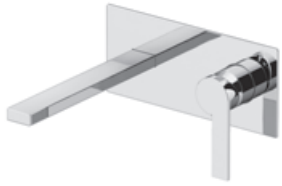

Mezclador monomando lavabo con válvula de desague regulable con tapón manual, flex inox, caño 200 mm

86x40x36

art. 8048	
8048/80 STD	€
8048/80 INT	€
8048/80 SPC	€

Miscelatore bidet con piletta regolabile con tappo a scatto, flex inox di alimentazione

Mezclador monomando bidé con válvula de desague regulable con tapón manual, flex inox

60x37x28

art. 8050	
8050/80 STD	€
8050/80 INT	€
8050/80 SPC	€

Miscelatore lavabo a muro con scatola GBOX

Basin mixer wall installation with GBOX
 Mitigeur lavabo mural avec boîte GBOX
 Einhand-Waschtischmischer Wandmontage mit GBOX
 Mezclador monomando montaje en muro con caja GBOX