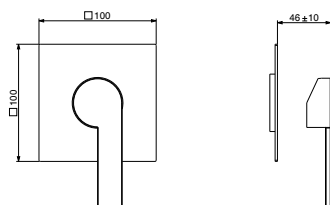

PARTE ESTERNA - EXTERNAL PART

Miscelatore incasso 1 via

Built-in 1 way mixer
Mitigeur à encastrer 1 voies
Unterputz Wannefüll
Mezclador monomando de empotrar 1 vías

0.9

art. 8031/ESCO

8031/ESCO **STD** €

8031/ESCO **INT** €

8031/ESCO **SPC** €

45x30x36