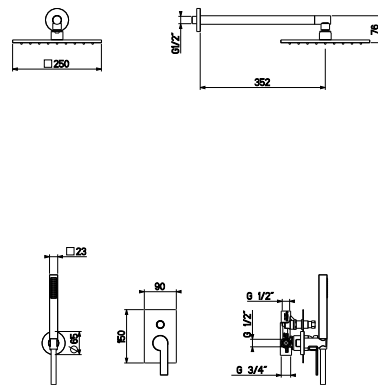

Mélangeur mécanique complet avec déviateur et douchette avec pomme de douche 250 x 250 mm

Mechanischer Mixer mit Umstellknopf und Handbrause mit Duschkopf 250 x 250 mm

Mezclador mecánico con desviador y ducha de mano con cabezal de ducha 250 x 250 mm

art. 8070/PD	
8070/PD STD	€
8070/PD INT	€
8070/PD SPC	€

conf./packs 10 pcs.

44x35x25

Miscelatore meccanico completo di manopola deviatrice e doccetta con soffione 250 x 250 mm

Mechanical mixer complete with diverter and handshower with shower head 250 x 250 mm