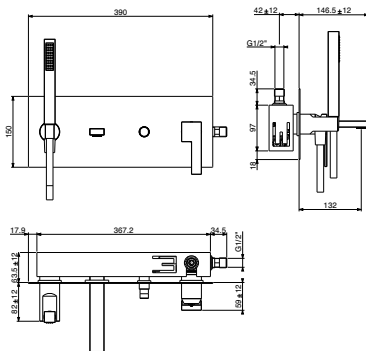

Miscelatore incasso vasca 2 vie con scatola ispezionabile

Built-in 2 ways mixer with inspectable box
Mitigeur 2 voies à encastrer avec boîte contrôlable
Unterputz Einhand-Wannenfüllmischer, Wandmontage mit Steuerkasten
Mezclador monomando de empotrar para 2 vías con caja de control

art. 8005	
8005/80 STD	€
8005/80 INT	€
8005/80 SPC	€

conf./packs 6 pcs.

43x35x20