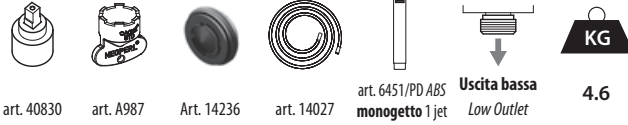

Miscelatore esterno doccia

External shower mixer
Mitigeur douche mural
Einhand-Brausemischer ohne Brausegarnitur
Mezclador monomando ducha externo

art. 8025	
8025/80 STD	€
8025/80 INT	€
8025/80 SPC	€