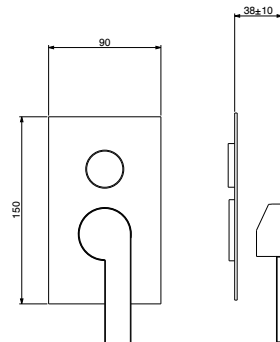

Caja universal por empotrar para mezclador mecánico de ducha GBOX con desviador manual - 2 vías de salida

art. 40840

Art. 40891
deviatore
diverter

1.4

GBOX

art. SC054

SC0540000 **STD** €

45x30x36