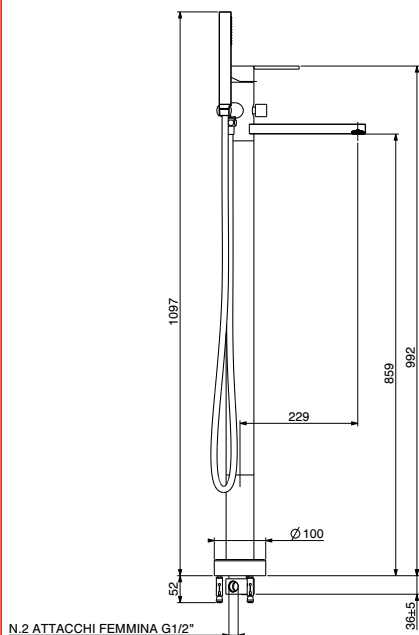

43x35x20

Miscelatore vasca a pavimento con doccia

External floor bath mixer with handshower
 Mitigeur bain/douche avec colonnette et douchette
 Wannenfüllbatterie Aufputz mit Standfüßen und Brauset
 Mezclador monomando baño con columna de suelo y ducha