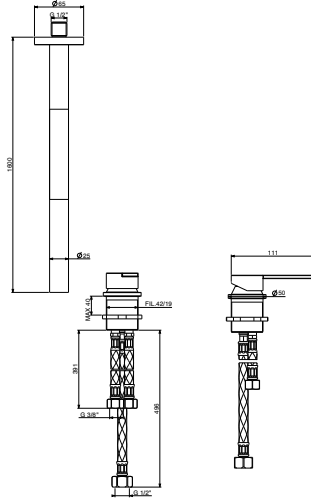

126x57x16

Bocca di erogazione a soffitto con miscelatore con controllo da remoto

Ceiling spout with remote control mixer
 Bec de plafond avec mitigeur
 Deckenauslauf mit Mischer
 Caño de techo con mezclador a distancia