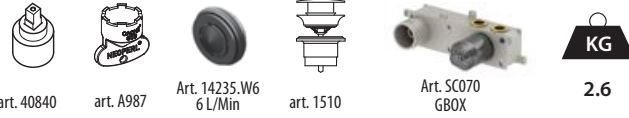

Mezclador monomando bidé con válvula de desague regulable con tapón manual, flex inox

60x37x28

art. 8050	
8050/80 STD	€
8050/80 INT	€
8050/80 SPC	€

Miscelatore lavabo a muro con scatola GBOX

Basin mixer wall installation with GBOX
 Mitigeur lavabo mural avec boîte GBOX
 Einhand-Waschtischmischer Wandmontage mit GBOX
 Mezclador monomando montaje en muro con caja GBOX