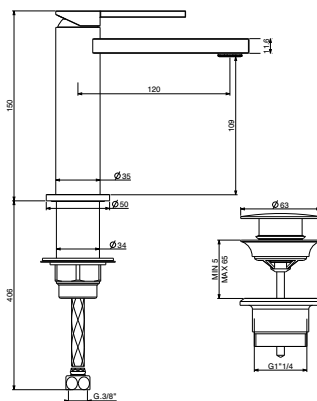

8044/80 SPC	€
--------------------	---

Miscelatore lavabo con piletta regolabile
con tappo a scatto, flex inox di alimentazione,
bocca 120 mm

Basin mixer with adjustable waste, with manual plug,
flex inox, spout 120 mm