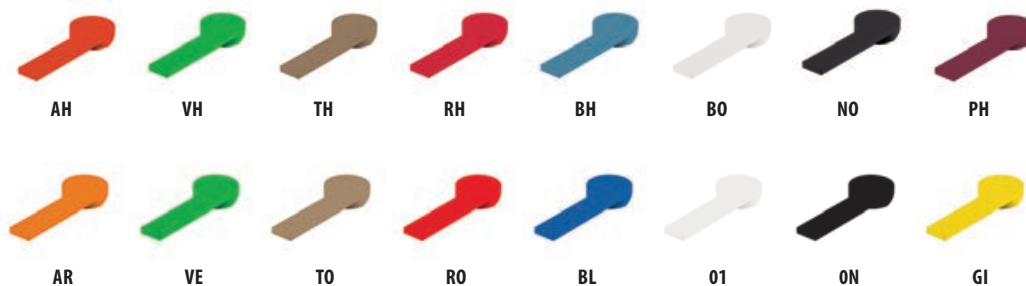

COLOR

La serie Color consente la massima libertà nella personalizzazione dell'ambiente bagno con miscelatori caratterizzati da linee snelle, eleganti ed essenziali, valorizzate da accattivanti soluzioni cromatiche che si abbinano facilmente ai complementi di arredo.

The Color series allows maximum freedom in customizing the bathroom with mixer taps characterized by slim, elegant and essential lines, enhanced by captivating color solutions that easily match the furnishing accessories.

LEVE / LEVERS

VEDI PAGINA / SEE PAGE 22-23

FINITURE / FINISHINGS

VEDI PAGINA / SEE PAGE 20-21

STD	CO		
INT	BO	NO	NS
SPC	NL	DO	SG

INFORMAZIONI TECNICHE / TECHNICAL INFORMATION

Cartuccia a dischi ceramici certificata EN817 / Ceramic disc cartridge EN817 approved

Aeratore a risparmio idrico 6 L/min / Water saving aerator 6 L/min

Scarico clic-clac G1 1/4" / Clic-clac waste G1 1/4"

Fissaggio G-FIX / G-FIX fixing system

Incassi con scatola G-BOX / Built-in parts with G-BOX system

Flessibili di alimentazione G3/8" / Stainless steel flexible connections G3/8"