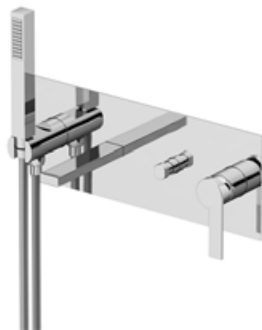

Miscelatore incasso vasca 2 vie con scatola ispezionabile

Built-in 2 ways mixer with inspectable box
Mitigeur 2 voies à encastrer avec boîte contrôlable
Unterputz Einhand-Wannenfüllmischer, Wandmontage mit Steuerkasten
Mezclador monomando de empotrar para 2 vías con caja de control

art. 8005	
8005/80 STD	€
8005/80 INT	€
8005/80 SPC	€

conf./packs 6 pcs.

43x35x20