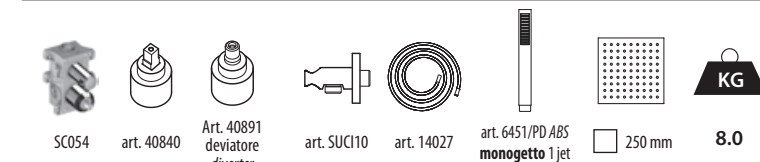

conf./packs 10 pcs.

84x44x18