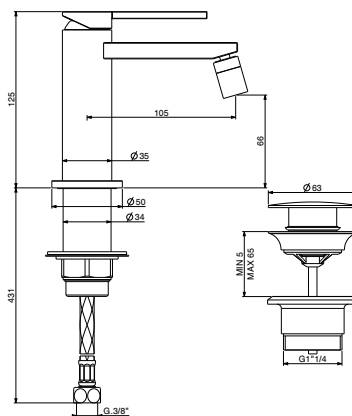

Mezclador monomando lavabo con válvula de desague regulable con tapón manual, flex inox, caño 200 mm

86x40x36

art. 8048	
8048/80 STD	€
8048/80 INT	€
8048/80 SPC	€

Miscelatore bidet con piletta regolabile con tappo a scatto, flex inox di alimentazione