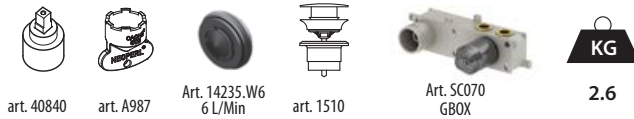

Mezclador monomando bidé con válvula de desague regulable con tapón manual, flex inox

60x37x28

art. 8050	
8050/80 STD	€
8050/80 INT	€
8050/80 SPC	€

Miscelatore lavabo a muro con scatola GBOX

Basin mixer wall installation with GBOX
 Mitigeur lavabo mural avec boîte GBOX
 Einhand-Waschtischmischer Wandmontage mit GBOX
 Mezclador monomando montaje en muro con caja GBOX

GBOX

art. 8035

8035/80 STD	€
8035/80 INT	€
8035/80 SPC	€

60x37x28

Miscelatore lavabo a muro con scatola GBOX

Basin mixer wall installation with GBOX
 Mitigeur lavabo mural avec boîte GBOX
 Einhand-Waschtischmischer Wandmontage mit GBOX
 Mezclador monomando montaje en muro con caja GBOX

GBOX

art. 8039

8039/80 STD	€
8039/80 INT	€
8039/80 SPC	€

60x37x28

Miscelatore esterno vasca con doccia duplex

External bath mixer with shower kit
 Mitigeur bain/douche mural avec kit de douche
 Einhand-Wannenfüllmischer mit Brausegarnitur
 Mezclador monomando baño externo con ducha flexo y soporte