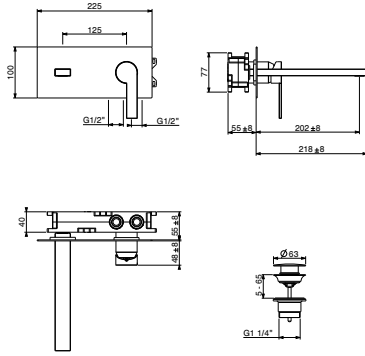

Miscelatore lavabo a muro con scatola GBOX

Basin mixer wall installation with GBOX
Mitigeur lavabo mural avec boîte GBOX
Einhand-Waschtischmischer Wandmontage mit GBOX
Mezclador monomando montaje en muro con caja GBOX