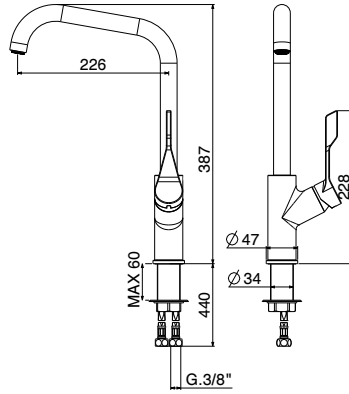

art. 40830 Bocca girevole
Swivel spout

Monocomando lavello con bocca girevole

Single lever sink mixer with swivel spout

Mitigeur évier avec bec orientable

Einhand Spültischmischer mit verstellbarem Auslauf

Monomando fregadero con caño giratorio

art. 0615/PC

0615/PC **STD** €

0615/PC **INT** €

art. 40830

Bocca girevole
Swivel spout