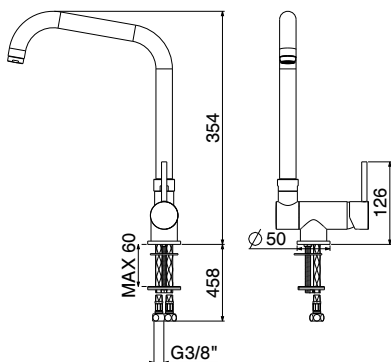

Monocomando lavello con bocca girevole reclinabile sottofinestra

Single lever sink mixer with swivel and rolling spout under window

Mitigeur évier avec bec orientable et basculant sous-fenêtre

Einhand Spültischmischer mit unterfenster mit verstellbarem Gußauslauf

Monomando fregadero con caño giratorio y abatible para colocar de ventanas

art. 40830

Bocca girevole
Swivel spout

art. 60147

6014765 **STD**

€

6014765 **INT**

€