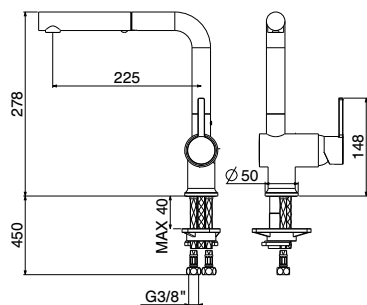

Miscelatore lavello con bocca girevole doccia estraibile 2 getti

Single lever sink mixer with swivel spout 2-jet pull-out shower
Mitigeur d'évier avec bec pivotant Douche coulissante 2 jets
Einhebel-Spültischmischer mit schwenkbarem Auslauf Ausziehbare Dusche mit 2 Düsen
Mezclador monomando de fregadero con caño giratorio Ducha extraíble de 2 chorros

art. 4074/PC	
4074/PC STD	€
4074/PC INT	€
4074/PC SPC	€