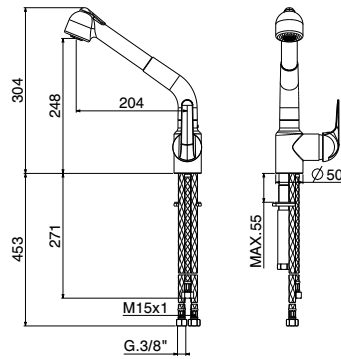

art. 60130

6013065 **STD** €

6013065 **INT** €

art. 40530 Bocca girevole
Swivel spout

Monocomando lavello con doccia estraibile

Single lever sink mixer with extractable shower
Mitigeur évier avec douche extractible
Einhand Spültischmischer mit herausziehbarer Brause
Monomando fregadero ducha extraíble