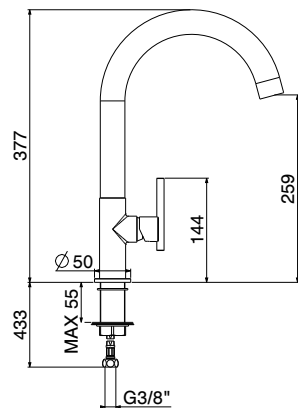

INFORMAZIONI TECNICHE / TECHNICAL INFORMATION

Cartuccia a dischi ceramici certificata EN817 / Ceramic disc cartridge EN817 approved
Flessibili di alimentazione G3/8" / Stainless steel flexible connections G3/8"