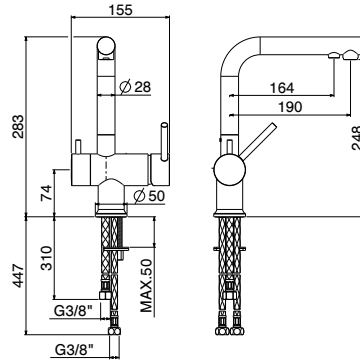

Monoforo lavello con bocca girevole alta

Sink mixer with swivel high spout

Mélangeur évier avec bec haut orientable

Zweigriffspülestand mit verstellbarem hoch Auslauf

Monobloc fregadero con caño giratorio alto

art. 0195/PC

0195/PC **STD**

€

0195/PC **INT**

€

art. 40530 Bocca girevole
Swivel spout