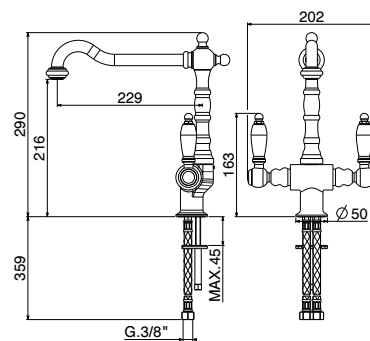

Monoforo lavello con bocca girevole alta

Sink mixer with swivel high spout
Mélangeur évier avec bec haut orientable
Zweifgriffspülestand mit verstellbarem hoch Auslauf
Monobloc fregadero con caño giratorio alto

art. 5690/RE	
5690/RE STD	€
5690/RE INT	€
5690/RE SPC	€