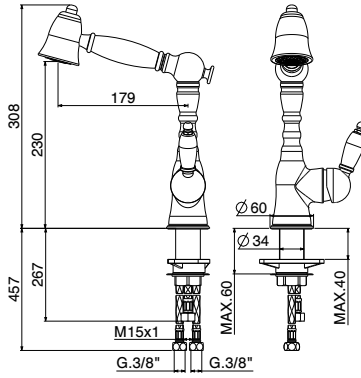

*minimo 6 pezzi

INFORMAZIONI TECNICHE / TECHNICAL INFORMATION

Cartuccia a dischi ceramici certificata EN817 / Ceramic disc cartridge EN817 approved
Flessibili di alimentazione G3/8" / Stainless steel flexible connections G3/8"