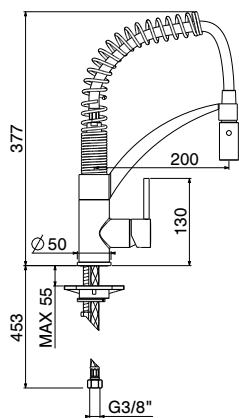

Mezclador monomando de fregadero con caño giratorio
Ducha extraíble de 2 chorros y grifería con filtro

art. 60173

6017365 STD €

art. 40830

art. 1220

Bocca girevole
Swivel spout

Doccia estraibile
Extractable shower
2 getti-2 jets