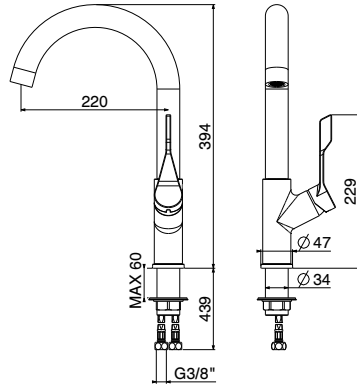

FINITURE / FINISHINGS VEDI PAGINA / SEE PAGE 20-21

- STD **CO**
- INT **BO** **NO** **NS**
- PVD **PAG** **PLG** **PAC** **PLC** *minimo 6 pezzi

INFORMAZIONI TECNICHE / TECHNICAL INFORMATION

Cartuccia a dischi ceramici certificata EN817 / Ceramic disc cartridge EN817 approved
Flessibili di alimentazione G3/8" / Stainless steel flexible connections G3/8"