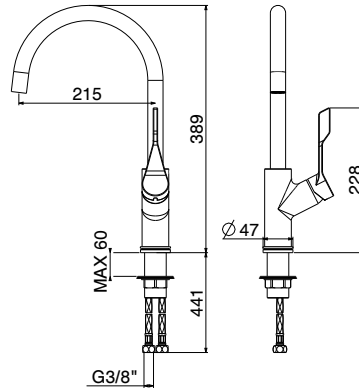

Monocomando lavello con bocca girevole

Single lever sink mixer with swivel spout
Mitigeur évier avec bec orientable
Einhand Spültischmischer mit verstellbarem Auslauf
Monomando fregadero con caño giratorio

art. 0605/PC

0605/PC **STD**

€

0605/PC **INT**

€