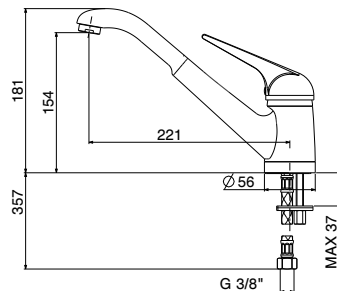

art. 60140

6014065 **STD** €

6014065 **INT** €

art. 40530 Bocca girevole
Swivel spout

Doccia estraibile
Extractable shower 2
getti-2 jets

Monoforo lavello con bocca girevole alta

Sink mixer with swivel high spout
Mélangeur évier avec bec haut orientable
Zweigriffspülestand mit verstellbarem hoch Auslauf
Monobloc fregadero con caño giratorio alto