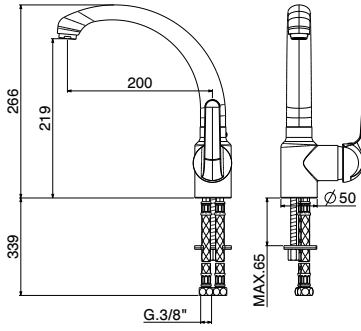

BIANCO -01

NERO - 0N

TERRA DI FRANCIA - 0T

*minimo 6 pezzi

INFORMAZIONI TECNICHE / TECHNICAL INFORMATION

Cartuccia a dischi ceramici certificata EN817 / Ceramic disc cartridge EN817 approved
Flessibili di alimentazione G3/8" / Stainless steel flexible connections G3/8"