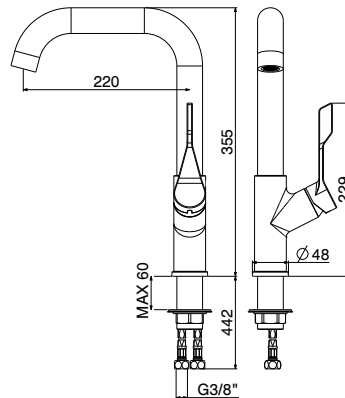

art. 0605/PC

0605/PC **STD**

€

0605/PC **INT**

€

art. 40830 Bocca girevole
Swivel spout

Monocomando lavello con bocca girevole

Single lever sink mixer with swivel spout
 Mitigeur évier avec bec orientable
 Einhand Spültischmischer mit verstellbarem Auslauf
 Monomando fregadero con caño giratorio