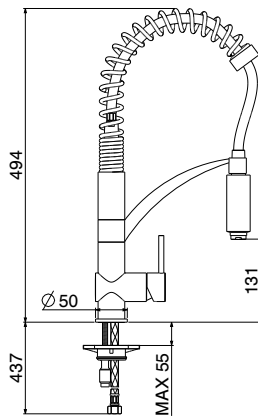

art. 60175

6017565 STD €

art. 40830

art. 1220

Bocca girevole
Swivel spout

Doccia estraibile
Extractable shower
2 getti-2 jets

Monocomando lavello con bocca girevole doccia estraibile 2 getti e rubinetti filtro