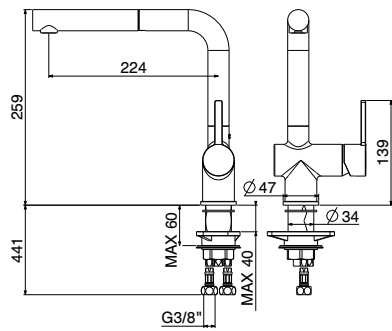

art. 4069/PC

4069/PC **STD**

€

4069/PC **INT**

€

art. 40530 Bocca girevole
Swivel spout

Miscelatore lavello con bocca girevole doccia estraibile

Single lever sink mixer with swivel spout pull-out shower
 Mitigeur d'évier avec bec pivotant Douche coulissante
 Einhebel-Spültischmischer mit schwenkbarem Auslauf Ausziehbare Dusche
 Mezclador monomando de fregadero con caño giratorio Ducha extraíble