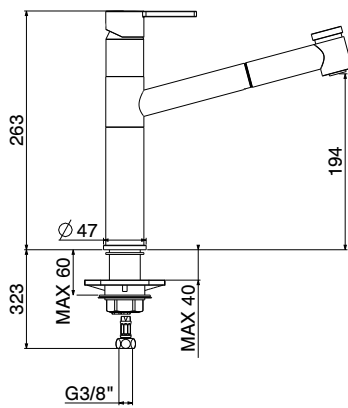

MODERN

GATTONI

**Miscelatore lavello con bocca girevole
doccia estraibile 2 getti**

Single lever sink mixer with swivel spout
2-jet pull-out shower

Mitigeur d'évier avec bec pivotant
Douche coulissante 2 jets

Einhebel-Spültischmischer mit schwenkbarem Auslauf
Ausziehbare Dusche mit 2 Düsen

Mezclador monomando de fregadero con caño giratorio
Ducha extraíble de 2 chorros

art. 4030/PC

4030/PC STD

€

art. 40830

Bocca girevole
Swivel spout

Bocca estraibile
Extractable shower 2
getti-2 jets