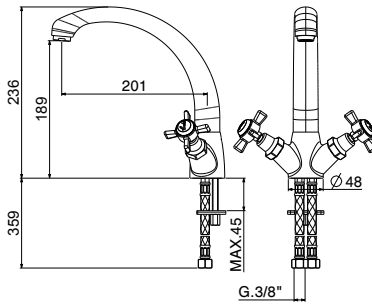

Monoforo lavello con bocca girevole alta

Sink mixer with swivel high spout

Mélangeur évier avec bec haut orientable

Zweigriffspülestand mit verstellbarem hoch Auslauf

Monobloc fregadero con caño giratorio alto

art. 5725/RE

5725/RE **STD**

€