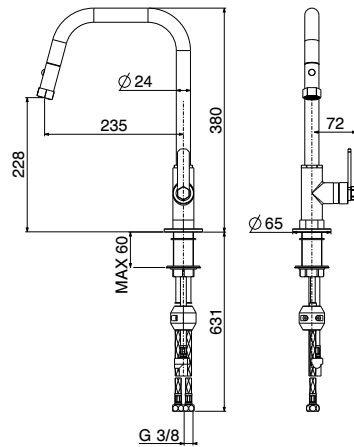

**Miscelatore lavello con bocca girevole
doccia estraibile 2 getti**

Single lever sink mixer with swivel spout
2-jet pull-out shower

Mitigeur d'évier avec bec pivotant
Douche coulissante 2 jets

Einhebel-Spültischmischer mit schwenkbarem Auslauf
Ausziehbare Dusche mit 2 Düsen

Mezclador monomando de fregadero con caño giratorio
Ducha extraíble de 2 chorros

art. 40941

Bocca girevole
Swivel spout

Doccia estraibile
Extractable shower
2 getti-2 jets

art. C810/PC

C810/PC **STD** €

C810/PC **INT** €

C810/PC **SPC** €

C810/PC **PVD** €