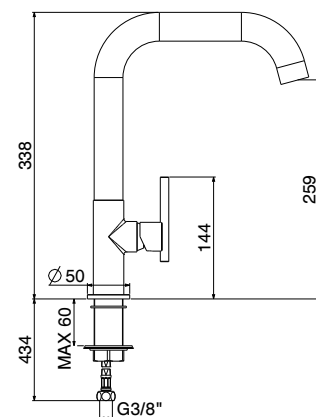

art. 40930 Bocca girevole
Swivel spout

Miscelatore lavello con bocca girevole

Single hole sink mixer with swivel spout

Mitigeur évier avec bec orientable

Einhand Spültischmischer mit verstellbarem Auslauf

Monomando fregadero con caño giratorio

art. 0705PC

0705/PC **STD** €

0705/PC **INT** €