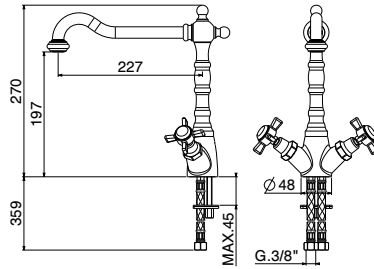

Monoforo lavello con bocca girevole alta

Sink mixer with swivel high spout

Mélangeur évier avec bec haut orientable

Zweigriffspülestand mit verstellbarem hoch Auslauf

Monobloc fregadero con caño giratorio alto

art. 5724/RE

5724/RE **STD**

€

5724/RE **INT**

€

5724/RE **SPC**

€