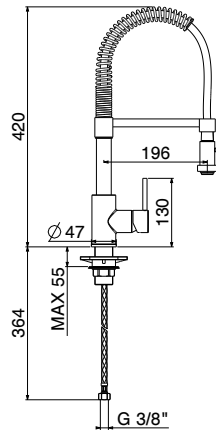

art. 60179

6017965 STD €

art. 40830

art. 1220

Bocca girevole
Swivel spout

Doccia estraibile
Extractable shower
2 getti-2 jets

**Monocomando lavello con bocca girevole
doccia estraibile 2 getti e rubinetti filtro**