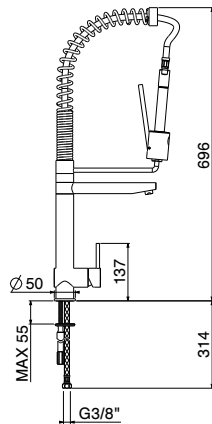

STD

CO

INFORMAZIONI TECNICHE / TECHNICAL INFORMATION

Cartuccia a dischi ceramici certificata EN817 / Ceramic disc cartridge EN817 approved
Flessibili di alimentazione G3/8" / Stainless steel flexible connections G3/8"