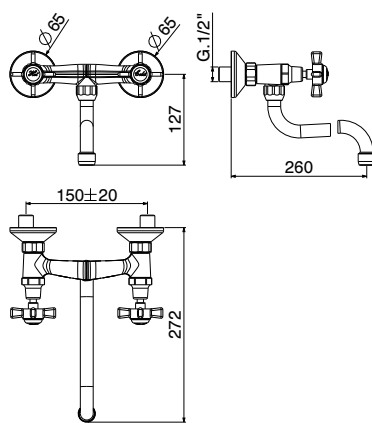

Monobloc fregadero con caño giratorio alto

art. 5725/RE

5725/RE **STD**

€

art. 2321 Bocca girevole
Swivel spout

Monoforo lavello con bocca girevole alta

Sink mixer with swivel high spout

Mélangeur évier avec bec haut orientable