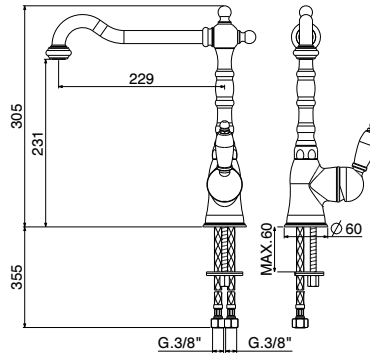

art. 40830 Bocca girevole Swivel spout
Doccia estraibile Extractable shower 2 getti-2 jets

Monocomando lavello con bocca girevole

Single lever sink mixer with swivel spout
Mitigeur évier avec bec orientable
Einhand Spültischmischer mit verstellbarem Auslauf
Monomando fregadero con caño giratorio

art. 60135	
6013565 STD	€
6013565 INT	€
6013565 SPC	€