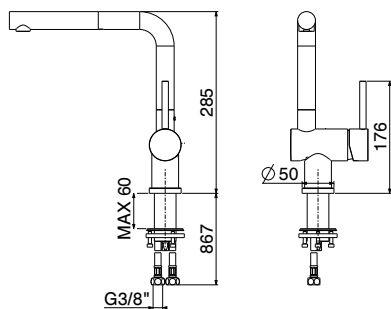

INFORMAZIONI TECNICHE / TECHNICAL INFORMATION

Cartuccia a dischi ceramici certificata EN817 / Ceramic disc cartridge EN817 approved
Flessibili di alimentazione G3/8" / Stainless steel flexible connections G3/8"