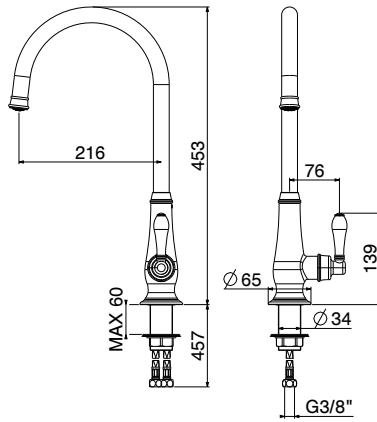

Miscelatore lavello con bocca girevole

Single hole sink mixer with swivel spout

Mitigeur évier avec bec orientable

Einhand Spültischmischer mit verstellbarem Auslauf

Monomando fregadero con caño giratorio

art. C920/PC

C920/PC **STD** €

C920/PC **INT** €

art. 40941

Bocca girevole
Swivel spout