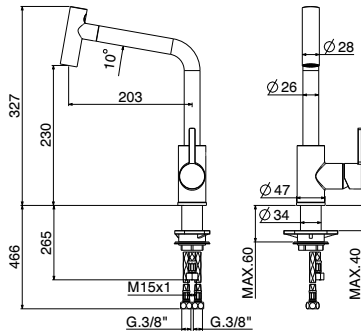

Miscelatore lavello con bocca girevole

Single hole sink mixer with swivel spout
Mitigeur évier avec bec orientable
Einhand Spültischmischer mit verstellbarem Auslauf
Monomando fregadero con caño giratorio

art. 4075/PC	
4075/PC STD	€