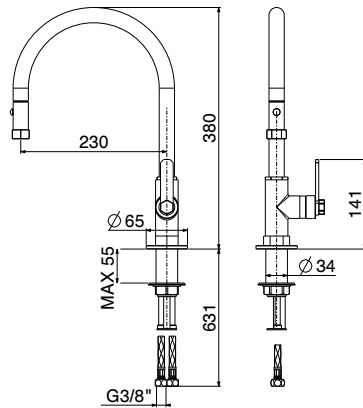

INFORMAZIONI TECNICHE / TECHNICAL INFORMATIONS

Cartuccia a dischi ceramici certificata EN817 / Ceramic disc cartridge EN817 approved
Flessibili di alimentazione G3/8" / Stainless steel flexible connections G3/8"