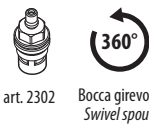

art. 2302 Bocca girevole Swivel spout