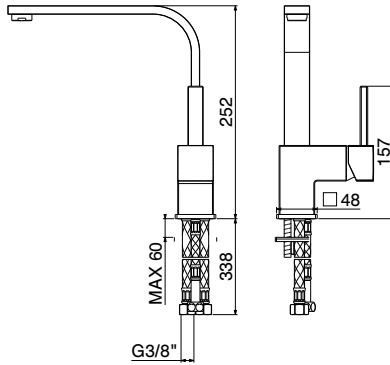

Miscelatore lavello con bocca girevole

Single hole sink mixer with swivel spout
Mitigeur évier avec bec orientable
Einhand Spültischmischer mit verstellbarem Auslauf
Monomando fregadero con caño giratorio

art. 4467

4467/44 **STD** €

4467/44 **INT** €

360°

art. 40830 Bocca girevole
Swivel spout