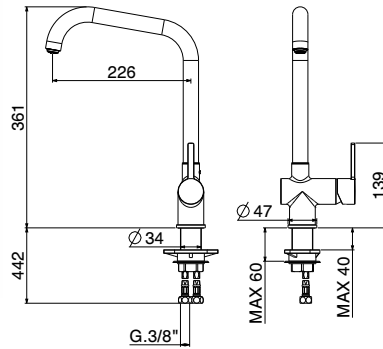

art. 4066/PC

4066/PC **STD**

€

4066/PC **INT**

€

art. 40830 Bocca girevole
Swivel spout

Miscelatore lavello con bocca girevole

Single hole sink mixer with swivel spout
 Mitigeur évier avec bec orientable
 Einhand Spültischmischer mit verstellbarem Auslauf
 Monomando fregadero con caño giratorio