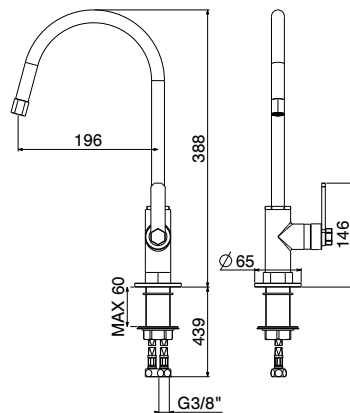

Miscelatore lavello con bocca girevole

Single hole sink mixer with swivel spout

Mitigeur évier avec bec orientable

Einhand Spültischmischer mit verstellbarem Auslauf

Monomando fregadero con caño giratorio

art. 40941

Bocca girevole
Swivel spout

art. C820/PC

C820/PC **STD** €

C820/PC **INT** €