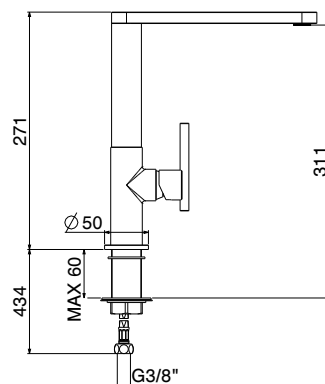

Monomando fregadero con caño giratorio

art. 0705PC

0705/PC **STD** €

0705/PC **INT** €

art. 40930 Bocca girevole
Swivel spout

Miscelatore lavello con bocca girevole

Single hole sink mixer with swivel spout

Mitigeur évier avec bec orientable