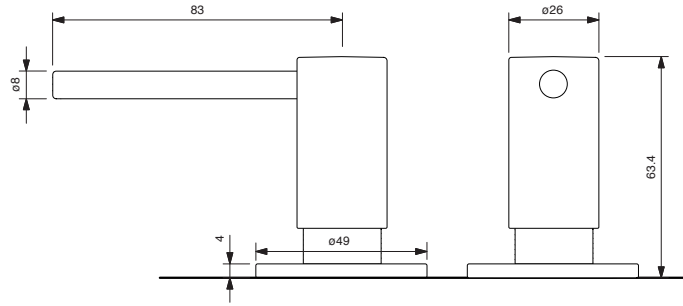

Dispenser

Soap Dispenser
Distributeur de savon
Seifenspender
Dispensador de jabón