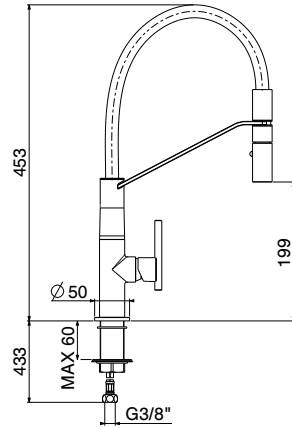

art. 40930 Bocca girevole
Swivel spout

**Miscelatore lavello con bocca girevole
doccia estraibile 2 getti e rubinetti filtro**

Single lever sink mixer with swivel spout
2-jet pull-out shower and filter taps

Mitigeur évier avec bec orientable
Robinets de douche et de filtre extractibles à 2 jets

Einhand Spültischmischer mit schwenkbarem Auslauf
2-strahlige ausziehbare Brause- und Filterarmaturen

Monomando fregadero con caño giratorio
Ducha extraíble de 2 chorros y grifería con filtro

art. 0715PC

0715/PC **STD** €

0715/PC **INT** €

0715/PC **SPC** €

art. 40830

Bocca girevole
Swivel spout

Doccia estraibile
Extractable shower
2 getti-2 jets