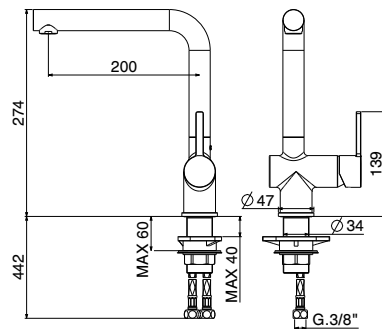

art. 4068/PC

4068/PC **STD**

€

4068/PC **INT**

€

art. 40830 Bocca girevole
Swivel spout

Miscelatore lavello con bocca girevole

Single hole sink mixer with swivel spout
 Mitigeur évier avec bec orientable
 Einhand Spültischmischer mit verstellbarem Auslauf
 Monomando fregadero con caño giratorio