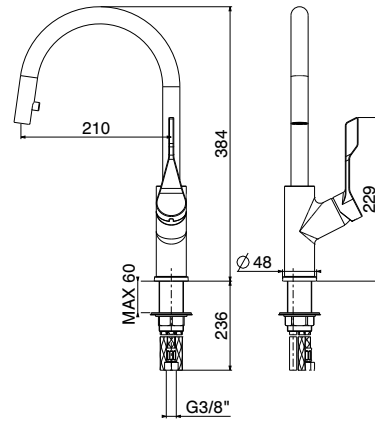

Monocomando lavello con bocca girevole doccia estraibile

Single lever sink mixer with swivel spout pull-out shower

Mitigeur d'évier avec bec pivotant

Douche coulissante

Einhebel-Spültischmischer mit schwenkbarem Auslauf

Ausziehbare Dusche

Monomando de fregadero con caño giratorio

Ducha extraíble

art. 0655/PC

0655/PC **STD** €

0655/PC **INT** €

0655/PC **PVD** €

art. 40830

Bocca girevole
Swivel spout

Doccia estraibile
Extractable shower