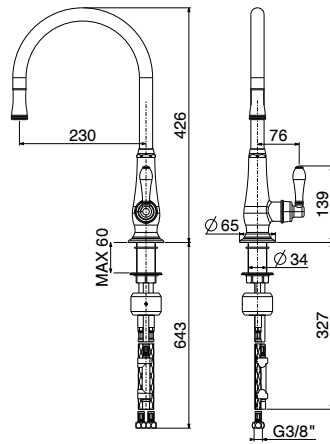

INFORMAZIONI TECNICHE / TECHNICAL INFORMATION

Cartuccia a dischi ceramici certificata EN817 / Ceramic disc cartridge EN817 approved
Flessibili di alimentazione G3/8" / Stainless steel flexible connections G3/8"