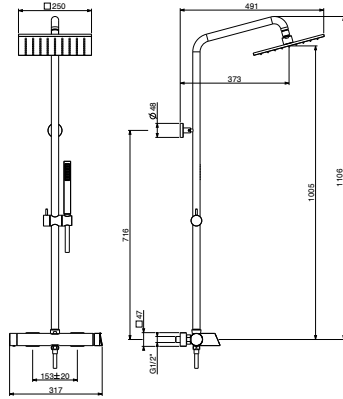

Miscelatore esterno doccia con deviatore, completo di colonna doccia con soffione 250 x 250 mm interamente in ottone, anticalcare e doccetta monogetto

External shower mixer with diverter, shower column with anti-limestone brass chrome shower head 250 x 250 mm and 1 jet hand-shower

Mitigeur douche mural avec inverseur muni de colonne douche avec pomme de douche anticalcaire 250 x 250 mm entièrement en laiton et douchette 1 jet

Einhand-Brausemischer mit Umstellung komplett mit Duschsäule und Brausekopf messing verchromt 250 x 250 mm und 1 Jet Handbrause

Mezclador monomando ducha externo con desviador y columna ducha con rociador anticalcáreo 250 x 250 mm de latón y ducha de mano 1 posición