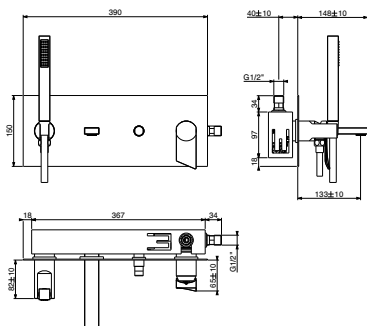

Miscelatore incasso vasca 2 vie con scatola ispezionabile

Built-in 2 ways mixer with inspectable box
Mitigeur 2 voies à encastrer avec boîte contrôlable
Unterputz Einhand-Wannenfüllmischer, Wandmontage mit Steuerkasten
Mezclador monomando de empotrar para 2 vías con caja de control

art. 8105	
8105/81 STD	€
8105/81 INT	€
8105/81 SPC	€
8105/81 PVD	€

art. 40840

art. A987

Art. 14236

art. 14027

art. 6451/PD ABS
monogetto 1 jet

7.8

conf./packs 6 pcs.

43x35x20