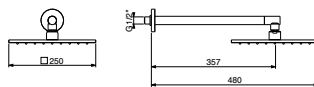

art. 6451/PD ABS
monogetto 1 jet

250 mm

SC075

12.5

conf./packs 10 pcs.

44x35x25

Miscelatore meccanico completo di manopola deviatrice e doccetta con soffione 250 x 250 mm

Mechanical mixer complete with diverter and handshower with shower head 250 x 250 mm