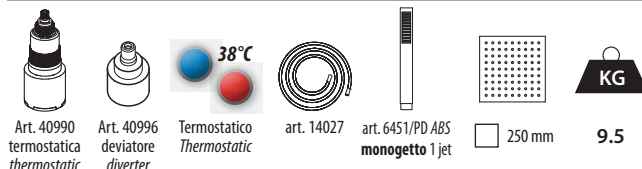

art. KIT/TS60.50

KIT/TS60.50 **STD** €

KIT/TS60.50 **INT** €

KIT/TS60.50 **SPC** €

KIT/TS60.50 **PVD** €

conf./packs 10 pcs.

126x57x16