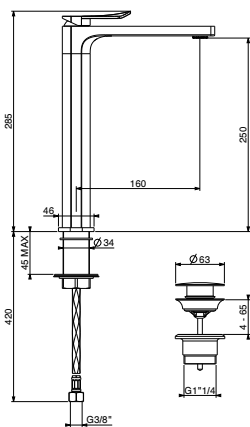

Miscelatore lavabo alto con piletta regolabile
con tappo a scatto, flex inox di alimentazione

High basin mixer with adjustable waste, with manual plug, flex inox
Mitigeur lavabo haut avec vidage réglable avec bonde clic-clac manuel, flex inox
Einhand-Waschtischmischer ohne Ablaufgarnitur mit flexiblen Anschlüsschläuchen
Mezclador monomando lavabo alto con válvula de desague regulable con tapón manual, flex inox