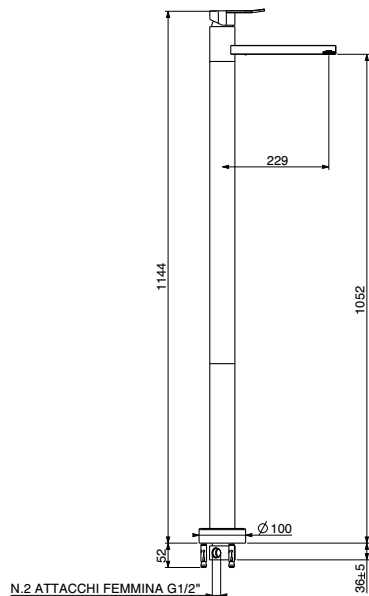

art. 40840

art. 14228

Ø 25 mm

3.8

art. 8149
8149/81 **STD** €8149/81 **INT** €8149/81 **SPC** €8149/81 **PVD** €

conf./packs 6 pcs.

126x57x16

Miscelatore lavabo a pavimento