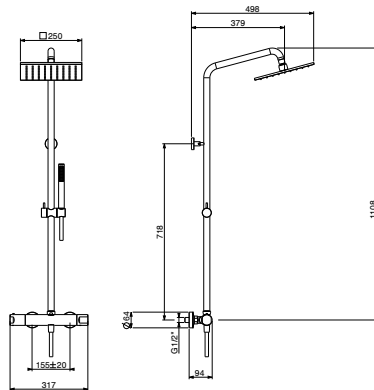

Einhand-Brausemischer mit Umstellung komplett mit Duschsäule und Brausekopf messing verchromt 250 x 250 mm und 1 Jet Handbrause

Mezclador monomando ducha externo con desviador y columna ducha con rociador anticalcáreo 250 x 250 mm de latón y ducha de mano 1 posición

art. 8195/PD

8195/PD **STD** €

8195/PD **INT** €

8195/PD **SPC** €

8195/PD **PVD** €

conf./packs 10 pcs.

126x57x16

Miscelatore termostatico esterno doccia, completo di colonna doccia, con soffione 250x250 mm anticalcare e doccetta monogetto

Brass external thermostatic mixer, adjustable shower column with anti-limestone shower head 250x250 mm 1 jet hand-shower

Mitigeur thermostatique d'extérieur muni de colonne douche avec pomme de douche anticalcaire 250x250 mm et douchette 1 jet