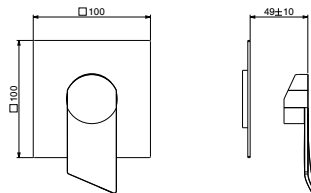

PARTE ESTERNA - EXTERNAL PART

Miscelatore incasso 1 via

Built-in 1 way mixer

Mitigeur à encastrer 1 voie

Unterputz Wannefüll

Mezclador monomando de empotrar 1 vía

0.4

art. 8131/ESCO

8131/ESCO STD	€
8131/ESCO INT	€
8131/ESCO SPC	€
8131/ESCO PVD	€

45x30x36