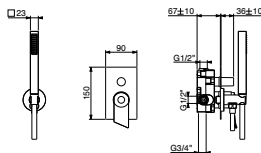

Miscelatore meccanico completo di manopola deviatrice e doccetta con soffione 250 x 250 mm

Mechanical mixer complete with diverter and handshower with shower head 250 x 250 mm

Mélangeur mécanique complet avec déviateur et douchette avec pomme de douche 250 x 250 mm

Mechanischer Mixer mit Umstellknopf und Handbrause mit Duschkopf 250 x 250 mm

Mezclador mecánico con desviador y ducha de mano con cabezal de ducha 250 x 250 mm

art. 8190/PD	
8190/PD STD	€
8190/PD INT	€
8190/PD SPC	€
8190/PD PVD	€