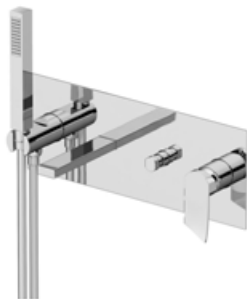

SC0530000 STD	€
----------------------	---

45x30x36

PARTE ESTERNA - EXTERNAL PART

Miscelatore incasso 1 via

Built-in 1 way mixer

Mitigeur à encastrer 1 voie

Unterputz Wannefüll

Mezclador monomando de empotrar 1 vía

0.4

art. 8131/ESCO

8131/ESCO STD	€
8131/ESCO INT	€
8131/ESCO SPC	€
8131/ESCO PVD	€

45x30x36

Miscelatore incasso vasca 2 vie con scatola ispezionabile

Built-in 2 ways mixer with inspectable box
 Mitigeur 2 voies à encastrer avec boîte contrôlable
 Unterputz Einhand-Wannenfüllmischer, Wandmontage mit Steuerkasten
 Mezclador monomando de empotrar para 2 vías con caja de control