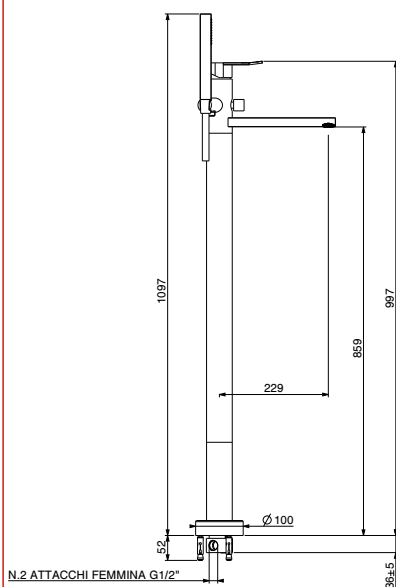

Miscelatore vasca a pavimento con doccia

External floor bath mixer with handshower
Mitigeur bain/douche avec colonnette et douchette
Wannenfüllbatterie Aufputz mit Standfüßen und Brauset
Mezclador monomando baño con columna de suelo y ducha

art. 8108	
8108/81 STD	€
8108/81 INT	€
8108/81 SPC	€
8108/81 PVD	€

art. 40530

Art. 14227

art. 14027

art. 6451/PD ABS
monogetto 1 jet

12.2

conf./packs 6 pcs.

126x57x16