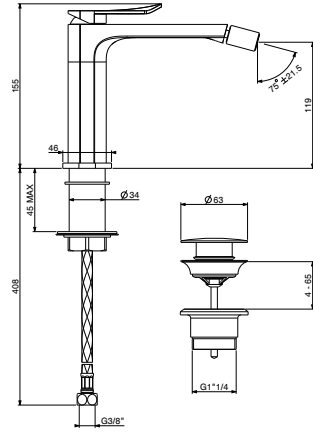

art. 8146	
8146/81 STD	€
8146/81 INT	€
8146/81 SPC	€
8146/81 PVD	€

GATTON
100% IN ITALIA

**Miscelatore bidet con piletta regolabile
con tappo a scatto, flex inox di alimentazione**

Bidet mixer with adjustable waste, with manual plug,
flex inox