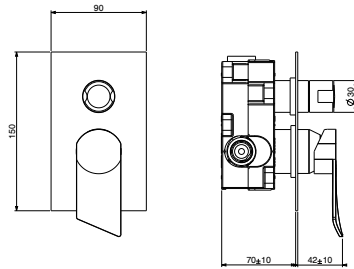

60x37x28

Miscelatore incasso 2 vie con deviatore manuale completo di scatola universale GBOX

Built-in 2 ways mixer with manual diverter and Gbox universal built-in box

Mitigeur à encastrer 2 voies avec inverseur manuel et boîtier universel GBOX