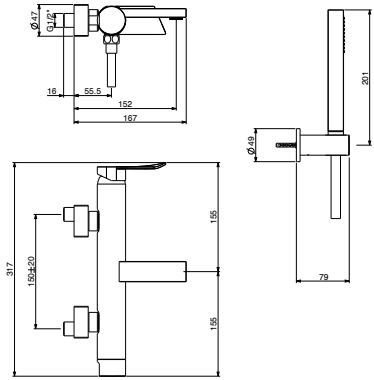

Miscelatore esterno vasca con doccia duplex

External bath mixer with shower kit
Mitigeur bain/douche mural avec kit de douche
Einhand-Wannenfüllmischer mit Brausegarnitur
Mezclador monomando baño externo con ducha flexo y soporte