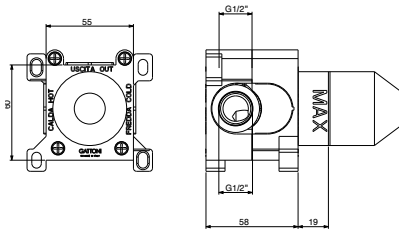

Mezclador monomando de empotrar para ducha y caja universal GBOX

art. 40840

art. SC053

1.2

GBOX

art. 8131.CH

8131/81.CH STD	€
8131/81.CH INT	€
8131/81.CH SPC	€
8131/81.CH PVD	€

45x30x36