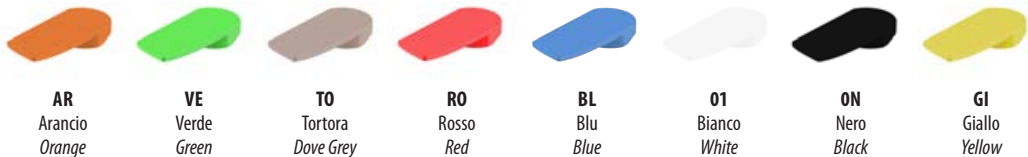

Flessibili di alimentazione G3/8" / Stainless steel flexible connections G3/8"

Leve opache / Matt Levers

Leve lucide / Shiny Levers

art. 8198	
8198/81 ..	€

LAVABO E BIDET
BASIN MIXER AND BIDET MIXER

art. 8199	
8199/81 ..	€