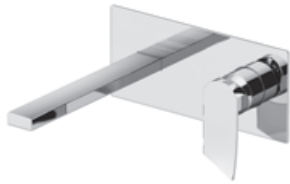

8150/81 **SPC** €

8150/81 **PVD** €

60x37x28

GATTONI

**Miscelatore lavabo a muro con GBOX**

Basin mixer wall installation with GBOX

Mitigeur lavabo mural avec GBOX

Einhand-Waschtischmischer Wandmontage mit GBOX