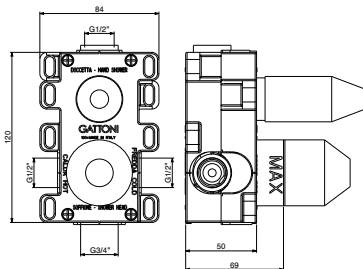

art. SC054

1.8

GBOX

art. 8133.CH

8133/81.CH STD	€
8133/81.CH INT	€
8133/81.CH SPC	€
8133/81.CH PVD	€

45x30x36

PARTE INCASSO - BUILT-IN BOX

Scatola universale da incasso per miscelatore meccanico CON DEVIATORE MANUALE - 2 vie di uscita