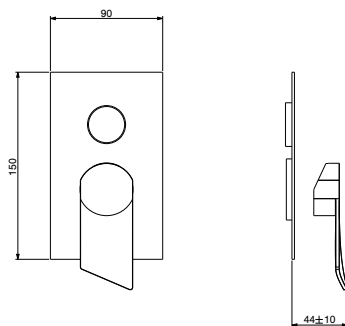

45x30x36

SOLO PARTE ESTERNA - EXTERNAL PART

Miscelatore incasso 2 vie con deviatore

Built-in 2 ways mixer with diverter

Mitigeur à encastrer 2 voies

Unterputz Wannefüll- und Brausemischer

Mezclador monomando de empotrar 2 vías con desviador