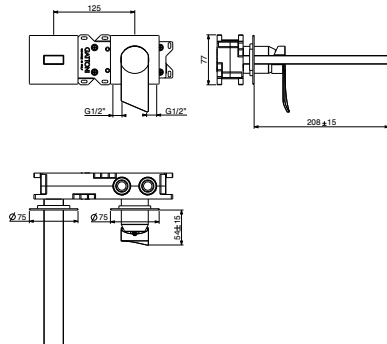

Miscelatore lavabo a muro con GBOX

Basin mixer wall installation with GBOX

Mitigeur lavabo mural avec GBOX

Einhand-Waschtischmischer Wandmontage mit GBOX

Mezclador monomando montaje en muro con GBOX

art. 40840

art. A987

Art. 14235

Art. SC070
GBOX

2.7

GBOX

art. 8139

8139/81 **STD** €

8139/81 **INT** €

8139/81 **SPC** €

8139/81 **PVD** €

60x37x28