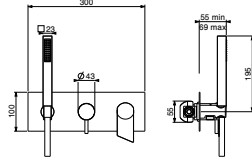

Miscelatore meccanico completo di manopola deviatrice e doccetta con soffione 250 x 250 mm

Mechanical mixer complete with diverter and handshower with shower head 250 x 250 mm

Mélangeur mécanique complet avec déviateur et douchette avec pomme de douche 250 x 250 mm

Mechanischer Mixer mit Umstellknopf und Handbrause mit Duschkopf 250 x 250 mm

Mezclador mecánico con desviador y ducha de mano con cabezal de ducha 250 x 250 mm

art. 8170/PD	
8170/PD STD	€
8170/PD INT	€
8170/PD SPC	€
8170/PD PVD	€