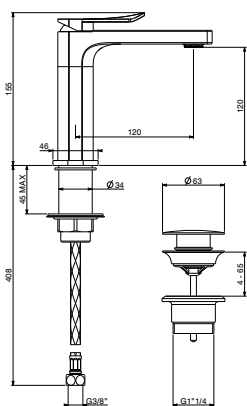

LAVABO A PARETE, VASCA E DOCCIA
BASIN, BATH AND SHOWER

art. 8140	
8140/81 STD	€
8140/81 INT	€
8140/81 SPC	€
8140/81 PVD	€

Miscelatore lavabo con piletta regolabile
con tappo a scatto, flex inox di alimentazione