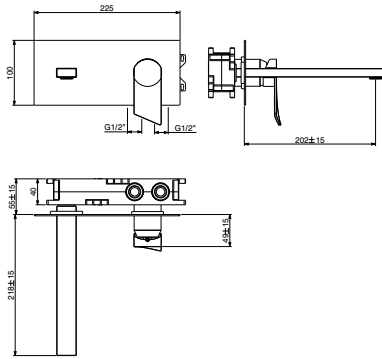

8150/81 **SPC** €

8150/81 **PVD** €

60x37x28

GATTONI

**Miscelatore lavabo a muro con GBOX**

Basin mixer wall installation with GBOX

Mitigeur lavabo mural avec GBOX

Einhand-Waschtischmischer Wandmontage mit GBOX