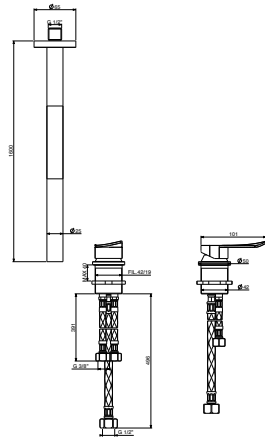

Bocca di erogazione a soffitto con miscelatore con controllo da remoto

Ceiling spout with remote control mixer

Bec de plafond avec mitigeur

Deckenauslauf mit Mischer

Caño de techo con mezclador a distancia

art. 40840

art. 14228

Ø 25 mm

3.8

art. 8149

8149/81 **STD** €

8149/81 **INT** €

8149/81 **SPC** €

8149/81 **PVD** €

conf./packs 6 pcs.

126x57x16