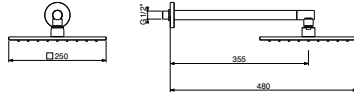

art. KIT/TS60.50

KIT/TS60.50 **STD** €

KIT/TS60.50 **INT** €

KIT/TS60.50 **SPC** €

KIT/TS60.50 **PVD** €

conf./packs 10 pcs.

126x57x16

Miscelatore meccanico completo di manopola deviatrice e doccetta con soffione 250 x 250 mm