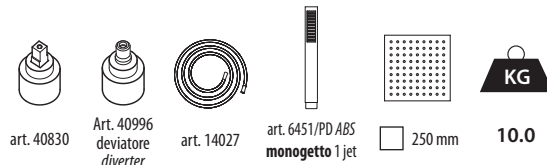

art. 8195/PD

8195/PD **STD** €

8195/PD **INT** €

8195/PD **SPC** €

8195/PD **PVD** €

conf./packs 10 pcs.

126x57x16