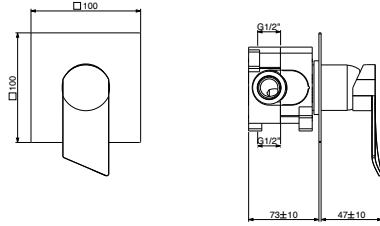

Miscelatore incasso doccia completo di scatola universale GBOX

Built-in shower mixer with Gbox universal built-in box

Mitigeur à encastrer et boîtier universel GBOX

Unterputz Brausemischer mit GBOX

Mezclador monomando de empotrar para ducha y caja universal GBOX

art. 40840

art. SC053

1.2

GBOX

art. 8131.CH

8131/81.CH STD	€
8131/81.CH INT	€
8131/81.CH SPC	€
8131/81.CH PVD	€

45x30x36