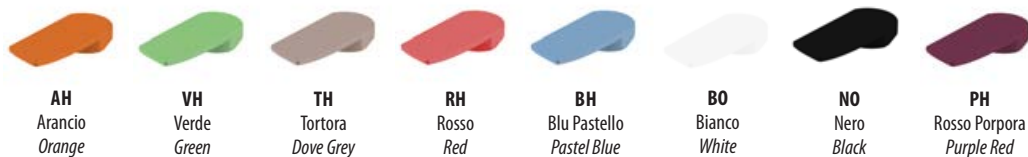

Flessibili di alimentazione G3/8" / Stainless steel flexible connections G3/8"

Leve opache / Matt Levers

Leve lucide / Shiny Levers

art. 8198	
8198/81 ..	€

LAVABO E BIDET
BASIN MIXER AND BIDET MIXER

art. 8199	
8199/81 ..	€