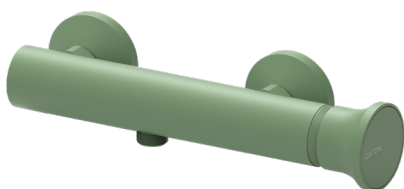

art. SUCI20

Pres a acqua
con supporto fisso
*Water intake
with fixed support*

art. 6398-PD

Doccetta in ABS
3 funzioni Ø 100 mm
*ABS hand shower
3 functions, Ø 100 mm*

Doccia | esterni

art. 9525

Miscelatore esterno doccia

External shower mixer

Complementi

art. 1053-PD

Saliscendi cm 72
con doccetta 3 funzioni

*72 cm brass riser rail
with 3-function hand shower*

9570/PDSVA

Salvia
Sage

Doccia | incasso 1 via