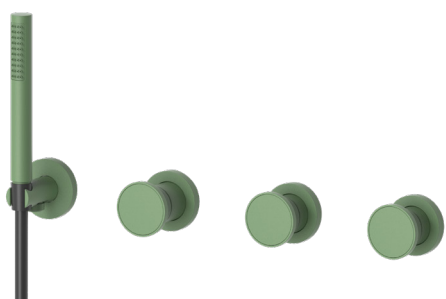

art. 95750

Miscelatore meccanico con soffione Ø 250 mm

Mechanical mixer with shower head Ø 250 mm

art. 95755

Miscelatore meccanico completo di manopola deviatrice e doccetta con soffione Ø 250 mm

Mechanical mixer complete with diverter and handshower with shower head Ø 250 mm