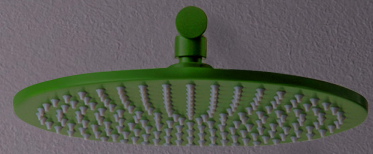

External shower mixer

Complementi

art. 1053-PD

Saliscendi cm 72
con doccetta 3 funzioni

*72 cm brass riser rail
with 3-function hand shower*

9570/PDSVA

Salvia
Sage

Doccia | incasso 1 via